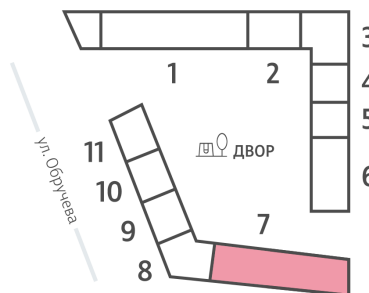

Жилой комплекс «ОБРУЧЕВА 30», корпуса 1-2

Срок сдачи: IV кв. 2026

Адрес: Коньково район, Москва, ул. Обручева, д.30а

Станция метро: Калужская, Воронцовская

2-комнатная евро квартира №1450

Спецпредложение:	26 956 687 руб	Подъезд:	7
Базовая цена:	36 654 576 руб	Этаж:	30
Количество комнат	2	Всего этажей	58
Общая площадь	59.0 м ²	Тип планировки:	2eX-1-30
		Отделка:	с отделкой

Европланировка

2e 59.00
2eX-1-30

Жилой комплекс «ОБРУЧЕВА 30», корпуса 1-2

▲ ЛЕНИНСКИЙ ПРОСПЕКТ

▼ УЛИЦА ОБРУЧЕВА

► м КАЛУЖСКАЯ (5 мин. пешком)

▼ м ВОРОНЦОВСКАЯ (10 мин. пешком)

📍 ДВОР