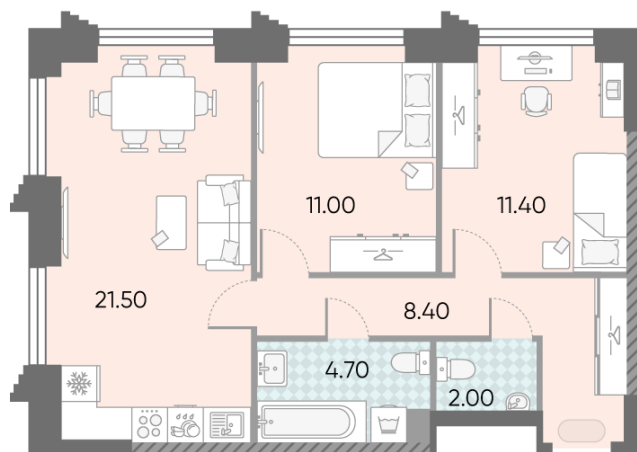

Жилой комплекс «ОБРУЧЕВА 30», корпуса 1-2

Срок сдачи: IV кв. 2026

Адрес: Коньково район, Москва, ул. Обручева, д.30а

Станция метро: Калужская, Воронцовская

2-комнатная евро квартира №1450

Спецпредложение:	26 956 687 руб	Подъезд:	7
Базовая цена:	36 654 576 руб	Этаж:	30
Количество комнат	2	Всего этажей	58
Общая площадь	59.0 м ²	Тип планировки:	2eX-1-30
		Отделка:	с отделкой

Европланировка

2e 59.00
2eX-1-30

Жилой комплекс «ОБРУЧЕВА 30», корпуса 1-2

▲ ЛЕНИНСКИЙ ПРОСПЕКТ

▼ УЛИЦА ОБРУЧЕВА

► м КАЛУЖСКАЯ (5 мин. пешком)

▼ м ВОРОНЦОВСКАЯ (10 мин. пешком)

📍 ДВОР