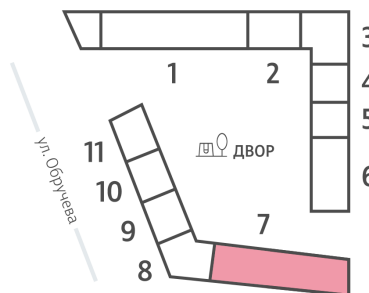

Жилой комплекс «ОБРУЧЕВА 30», корпуса 1-2

Срок сдачи: IV кв. 2026

Адрес: Коньково район, Москва, ул. Обручева, д.30а

Станция метро: Калужская, Воронцовская

1-комнатная евро квартира №1445

Спецпредложение:	20 927 561 руб	Подъезд:	7
Базовая цена:	24 194 227 руб	Этаж:	29
Количество комнат	1	Всего этажей	58
Общая площадь	35.2 м ²	Тип планировки:	1еВ-110-29
		Отделка:	с отделкой

Европланировка

1е	35.20
1еВ-110-29	

Информация действительна на 15.12.2024

* Данное предложение не является публичной офертой

Жилой комплекс «ОБРУЧЕВА 30», корпуса 1-2

▲ ЛЕНИНСКИЙ ПРОСПЕКТ

▼ УЛИЦА ОБРУЧЕВА

► м КАЛУЖСКАЯ (5 мин. пешком)