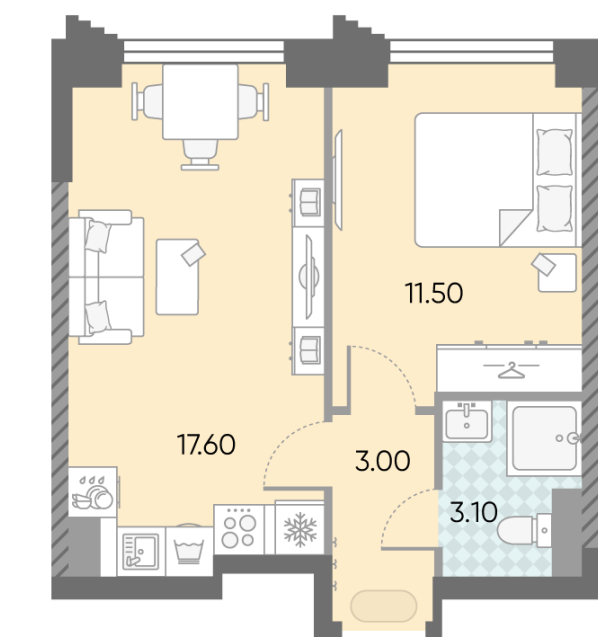

Жилой комплекс «ОБРУЧЕВА 30», корпуса 1-2

Срок сдачи: IV кв. 2026

Адрес: Коньково район, Москва, ул. Обручева, д.30а

Станция метро: Калужская, Воронцовская

1-комнатная евро квартира №1445

Спецпредложение:	20 927 561 руб	Подъезд:	7
Базовая цена:	24 194 227 руб	Этаж:	29
Количество комнат	1	Всего этажей	58
Общая площадь	35.2 м ²	Тип планировки:	1еВ-110-29
		Отделка:	с отделкой

Европланировка

1е	35.20
1еВ-110-29	

Информация действительна на 15.12.2024

* Данное предложение не является публичной офертой

Жилой комплекс «ОБРУЧЕВА 30», корпуса 1-2

▲ ЛЕНИНСКИЙ ПРОСПЕКТ

▼ УЛИЦА ОБРУЧЕВА

► м КАЛУЖСКАЯ (5 мин. пешком)