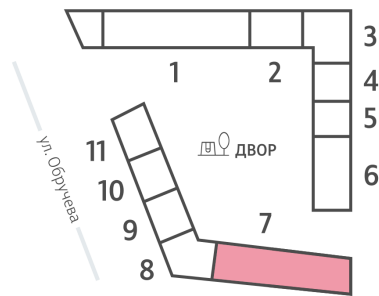

Жилой комплекс «ОБРУЧЕВА 30», корпуса 1-2

Срок сдачи: IV кв. 2026

Адрес: Коньково район, Москва, ул. Обручева, д.30а

Станция метро: Калужская, Воронцовская

Студия №1442

Спецпредложение:	16 528 721 руб	Подъезд:	7
Базовая цена:	19 107 448 руб	Этаж:	29
Количество комнат	1	Всего этажей	58
Общая площадь	24.2 м ²	Тип планировки:	StB-140-29
		Отделка:	с отделкой

St	24.20
StB-140-29	

Жилой комплекс «ОБРУЧЕВА 30», корпуса 1-2

▲ ЛЕНИНСКИЙ ПРОСПЕКТ

▼ УЛИЦА ОБРУЧЕВА

► м КАЛУЖСКАЯ (5 мин. пешком)

▼ м ВОРОНЦОВСКАЯ (10 мин. пешком)

📍 ДВОР

Информация действительна на 15.12.2024