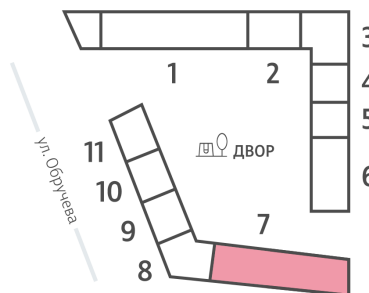

Жилой комплекс «ОБРУЧЕВА 30», корпуса 1-2

Срок сдачи: IV кв. 2026

Адрес: Коньково район, Москва, ул. Обручева, д.30а

Станция метро: Калужская, Воронцовская

1-комнатная евро квартира №1439

Спецпредложение:	19 896 547 руб	Подъезд:	7
Базовая цена:	23 002 012 руб	Этаж:	29
Количество комнат	1	Всего этажей	58
Общая площадь	33.4 м ²	Тип планировки:	1eO-10-29
		Отделка:	с отделкой

Европланировка

1e	33.40
1eO-10-29	

Жилой комплекс «ОБРУЧЕВА 30», корпуса 1-2

▲ ЛЕНИНСКИЙ ПРОСПЕКТ

▼ УЛИЦА ОБРУЧЕВА

► м КАЛУЖСКАЯ (5 мин. пешком)

▼ м ВОРОНЦОВСКАЯ (10 мин. пешком)

📍 ДВОР