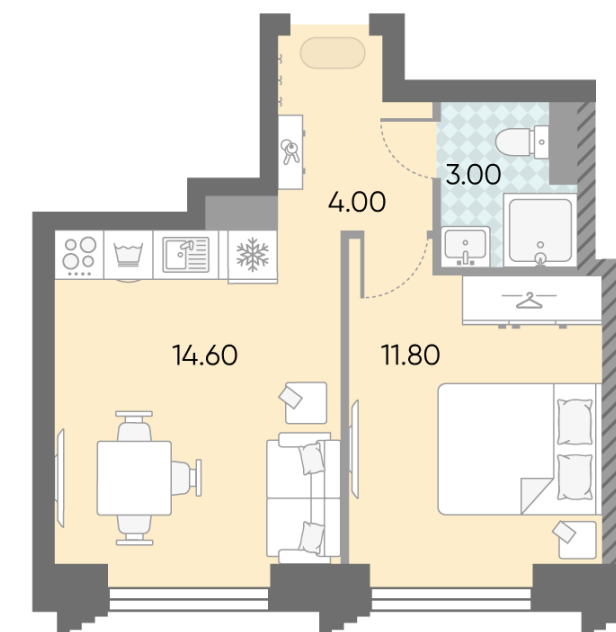

Жилой комплекс «ОБРУЧЕВА 30», корпуса 1-2

Срок сдачи: IV кв. 2026

Адрес: Коньково район, Москва, ул. Обручева, д.30а

Станция метро: Калужская, Воронцовская

1-комнатная евро квартира №1439

Спецпредложение:	19 896 547 руб	Подъезд:	7
Базовая цена:	23 002 012 руб	Этаж:	29
Количество комнат	1	Всего этажей	58
Общая площадь	33.4 м²	Тип планировки:	1eO-10-29
		Отделка:	с отделкой

Европланировка

1e	33.40
1eO-10-29