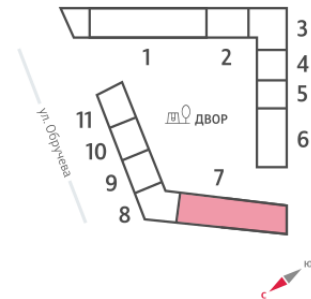

Жилой комплекс «ОБРУЧЕВА 30»

Адрес Коньково район, Москва, ул. Обручева, д.30а

корпуса 1-2, этаж 28

3-комнатная евро квартира с террасой №1437

Общая площадь 90.2 м²

Тип планировки 3етF-1-28

Срок сдачи IV кв. 2026

Класс жилья Бизнес

С отделкой

61 030 853 руб.

спецпредложение

70 569 593 руб.

базовая цена

[Ссылка на квартиру на сайте](#)