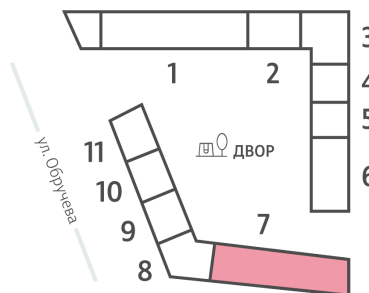

ЖК «ОБРУЧЕВА 30», корпуса 1-2

Срок сдачи: IV кв. 2026

Адрес: Коньково район, Москва, ул. Обручева, д.30а

Станция метро: Калужская, Воронцовская

3-комнатная евро квартира с террасой №1437

Спецпредложение:	67 292 357 руб	Подъезд:	7
Базовая цена:	82 270 427 руб	Этаж:	28
Количество комнат	3	Всего этажей	58
Общая площадь	90.2 м ²	Тип планировки:	3etF-1-28
		Отделка:	с отделкой

Европланировка

Терраса

ЖК «ОБРУЧЕВА 30», корпуса 1-2

▲ ЛЕНИНСКИЙ ПРОСПЕКТ

▼ УЛИЦА ОБРУЧЕВА

► м КАЛУЖСКАЯ (5 мин. пешком)

▼ м ВОРОНЦОВСКАЯ (10 мин. пешком)

📍 ДВОР