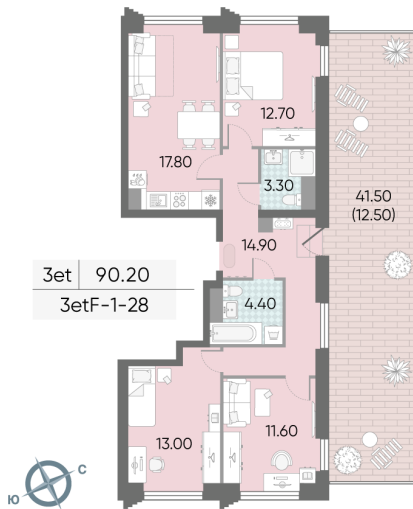

Жилой комплекс «ОБРУЧЕВА 30»

Адрес Коньково район, Москва, ул. Обручева, д.30а

корпуса 1-2, этаж 28

3-комнатная евро квартира с террасой №1437

Общая площадь 90.2 м²

Тип планировки 3етF-1-28

Срок сдачи IV кв. 2026

Класс жилья Бизнес

С отделкой

61 030 853 руб.

спецпредложение

70 569 593 руб.

базовая цена

[Ссылка на квартиру на сайте](#)

Терраса

*Данное предложение не является публичной офертой. Информация актуальна на 04.12.2024