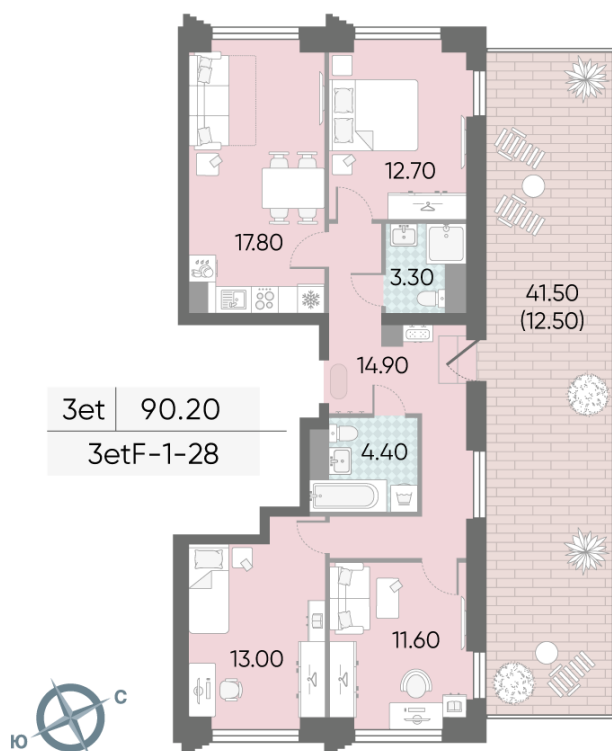

ЖК «ОБРУЧЕВА 30», корпуса 1-2

Срок сдачи: IV кв. 2026

Адрес: Коньково район, Москва, ул. Обручева, д.30а

Станция метро: Калужская, Воронцовская

3-комнатная евро квартира с террасой №1437

Спецпредложение:	67 292 357 руб	Подъезд:	7
Базовая цена:	82 270 427 руб	Этаж:	28
Количество комнат	3	Всего этажей	58
Общая площадь	90.2 м ²	Тип планировки:	3etF-1-28
		Отделка:	с отделкой

Европланировка

Терраса

ЖК «ОБРУЧЕВА 30», корпуса 1-2

▲ ЛЕНИНСКИЙ ПРОСПЕКТ

▼ УЛИЦА ОБРУЧЕВА

► м КАЛУЖСКАЯ (5 мин. пешком)

▼ м ВОРОНЦОВСКАЯ (10 мин. пешком)

📍 ДВОР