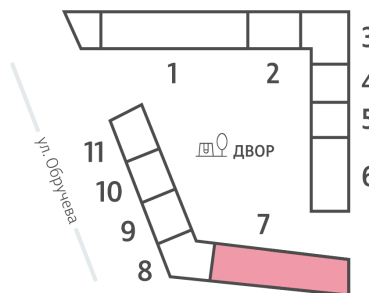

Жилой комплекс «ОБРУЧЕВА 30», корпуса 1-2

Срок сдачи: IV кв. 2026

Адрес: Коньково район, Москва, ул. Обручева, д.30а

Станция метро: Калужская, Воронцовская

1-комнатная евро квартира №1429

Спецпредложение:	19 823 735 руб	Подъезд:	7
Базовая цена:	22 917 810 руб	Этаж:	28
Количество комнат	1	Всего этажей	58
Общая площадь	33.4 м ²	Тип планировки:	1eO-10-28
		Отделка:	с отделкой

Европланировка

1e	33.40
1eO-10-28	

Информация действительна на 12.12.2024

* Данное предложение не является публичной офертой

Жилой комплекс «ОБРУЧЕВА 30», корпуса 1-2

▲ ЛЕНИНСКИЙ ПРОСПЕКТ

▼ УЛИЦА ОБРУЧЕВА

► м КАЛУЖСКАЯ (5 мин. пешком)