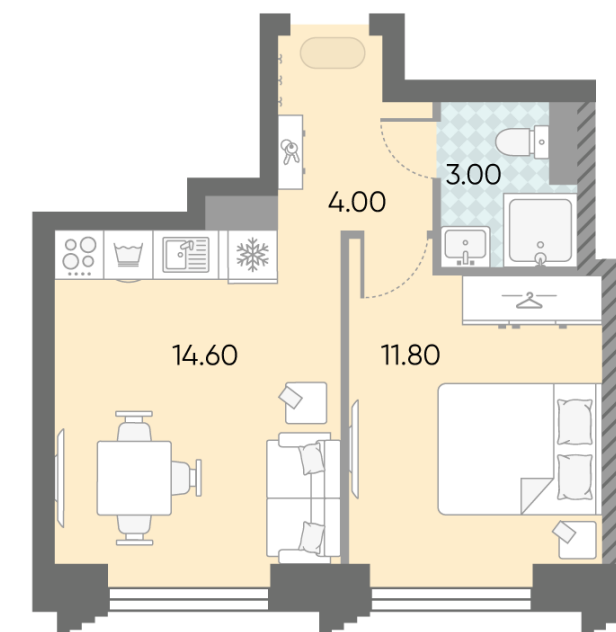

Жилой комплекс «ОБРУЧЕВА 30», корпуса 1-2

Срок сдачи: IV кв. 2026

Адрес: Коньково район, Москва, ул. Обручева, д.30а

Станция метро: Калужская, Воронцовская

1-комнатная евро квартира №1429

Спецпредложение:	19 823 735 руб	Подъезд:	7
Базовая цена:	22 917 810 руб	Этаж:	28
Количество комнат	1	Всего этажей	58
Общая площадь	33.4 м²	Тип планировки:	1eO-10-28
		Отделка:	с отделкой

Европланировка

1e	33.40
1eO-10-28	

Информация действительна на 12.12.2024

* Данное предложение не является публичной офертой