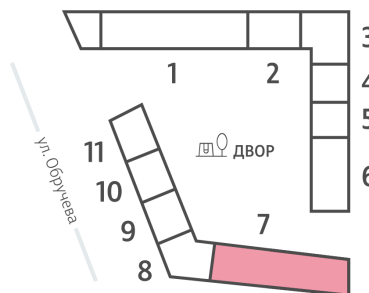

Жилой комплекс «ОБРУЧЕВА 30», корпуса 1-2

Срок сдачи: IV кв. 2026

Адрес: Коньково район, Москва, ул. Обручева, д.30а

Станция метро: Калужская, Воронцовская

2-комнатная евро квартира №1426

Спецпредложение:	29 814 565 руб	Подъезд:	7
Базовая цена:	34 471 195 руб	Этаж:	27
Количество комнат	2	Всего этажей	58
Общая площадь	56.3 м ²	Тип планировки:	2еАА-1-27
		Отделка:	с отделкой

Европланировка

Гардеробная

2е | 56.30

2еАА-1-27

Жилой комплекс «ОБРУЧЕВА 30», корпуса 1-2

▲ ЛЕНИНСКИЙ ПРОСПЕКТ

▼ УЛИЦА ОБРУЧЕВА

► м КАЛУЖСКАЯ (5 мин. пешком)