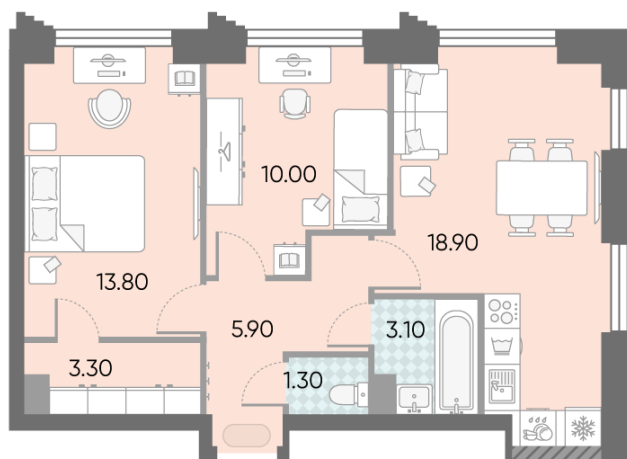

Жилой комплекс «ОБРУЧЕВА 30», корпуса 1-2

Срок сдачи: IV кв. 2026

Адрес: Коньково район, Москва, ул. Обручева, д.30а

Станция метро: Калужская, Воронцовская

2-комнатная евро квартира №1426

Спецпредложение:	29 814 565 руб	Подъезд:	7
Базовая цена:	34 471 195 руб	Этаж:	27
Количество комнат	2	Всего этажей	58
Общая площадь	56.3 м ²	Тип планировки:	2еАА-1-27
		Отделка:	с отделкой

Европланировка

Гардеробная

2е | 56.30

2еАА-1-27

Жилой комплекс «ОБРУЧЕВА 30», корпуса 1-2

▲ ЛЕНИНСКИЙ ПРОСПЕКТ

▼ УЛИЦА ОБРУЧЕВА

► м КАЛУЖСКАЯ (5 мин. пешком)