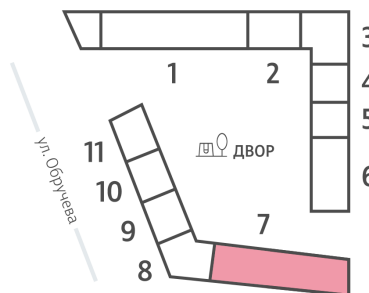

Жилой комплекс «ОБРУЧЕВА 30», корпуса 1-2

Срок сдачи: IV кв. 2026

Адрес: Коньково район, Москва, ул. Обручева, д.30а

Станция метро: Калужская, Воронцовская

1-комнатная евро квартира №1425

Спецпредложение:	19 770 993 руб	Подъезд:	7
Базовая цена:	22 856 790 руб	Этаж:	27
Количество комнат	1	Всего этажей	58
Общая площадь	33.0 м ²	Тип планировки:	1eO-11-27
		Отделка:	с отделкой

Европланировка

Жилой комплекс «ОБРУЧЕВА 30», корпуса 1-2

▲ ЛЕНИНСКИЙ ПРОСПЕКТ

▼ УЛИЦА ОБРУЧЕВА

► м КАЛУЖСКАЯ (5 мин. пешком)

▼ м ВОРОНЦОВСКАЯ (10 мин. пешком)

📍 ДВОР

Информация действительна на 15.12.2024