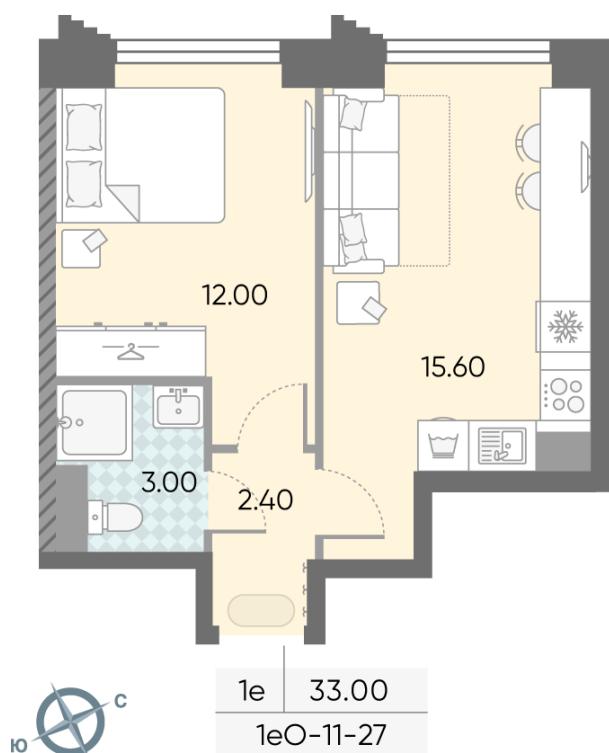

Жилой комплекс «ОБРУЧЕВА 30», корпуса 1-2

Срок сдачи: IV кв. 2026

Адрес: Коньково район, Москва, ул. Обручева, д.30а

Станция метро: Калужская, Воронцовская

1-комнатная евро квартира №1425

Спецпредложение:	19 770 993 руб	Подъезд:	7
Базовая цена:	22 856 790 руб	Этаж:	27
Количество комнат	1	Всего этажей	58
Общая площадь	33.0 м²	Тип планировки:	1eO-11-27
		Отделка:	с отделкой

Европланировка