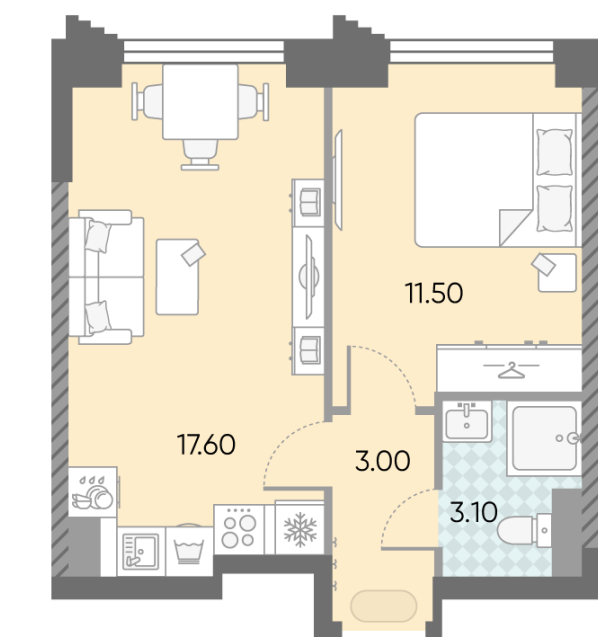

Жилой комплекс «ОБРУЧЕВА 30», корпуса 1-2

Срок сдачи: IV кв. 2026

Адрес: Коньково район, Москва, ул. Обручева, д.30а

Станция метро: Калужская, Воронцовская

1-комнатная евро квартира №1424

Спецпредложение:	20 774 054 руб	Подъезд:	7
Базовая цена:	24 016 713 руб	Этаж:	27
Количество комнат	1	Всего этажей	58
Общая площадь	35.2 м²	Тип планировки:	1еВ-110-27
		Отделка:	с отделкой

Европланировка

1е	35.20
1еВ-110-27	

Информация действительна на 13.12.2024

* Данное предложение не является публичной офертой