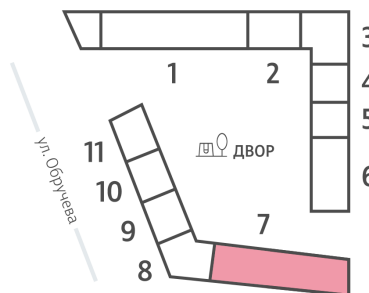

Жилой комплекс «ОБРУЧЕВА 30», корпуса 1-2

Срок сдачи: IV кв. 2026

Адрес: Коньково район, Москва, ул. Обручева, д.30а

Станция метро: Калужская, Воронцовская

1-комнатная евро квартира №1424

Спецпредложение:	20 774 054 руб	Подъезд:	7
Базовая цена:	24 016 713 руб	Этаж:	27
Количество комнат	1	Всего этажей	58
Общая площадь	35.2 м²	Тип планировки:	1еВ-110-27
		Отделка:	с отделкой

Европланировка

1е	35.20
1еВ-110-27	

Информация действительна на 13.12.2024

* Данное предложение не является публичной офертой