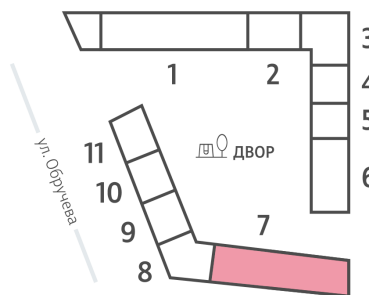

Жилой комплекс «ОБРУЧЕВА 30», корпуса 1-2

Срок сдачи: IV кв. 2026

Адрес: Коньково район, Москва, ул. Обручева, д.30а

Станция метро: Калужская, Воронцовская

Студия №1421

Спецпредложение:	16 411 859 руб	Подъезд:	7
Базовая цена:	18 972 316 руб	Этаж:	27
Количество комнат	1	Всего этажей	58
Общая площадь	24.2 м ²	Тип планировки:	StB-140-27
		Отделка:	с отделкой

St	24.20
StB-140-27	

Жилой комплекс «ОБРУЧЕВА 30», корпуса 1-2

▲ ЛЕНИНСКИЙ ПРОСПЕКТ

▼ УЛИЦА ОБРУЧЕВА

► м КАЛУЖСКАЯ (5 мин. пешком)

▼ м ВОРОНЦОВСКАЯ (10 мин. пешком)

📍 ДВОР

Информация действительна на 14.12.2024