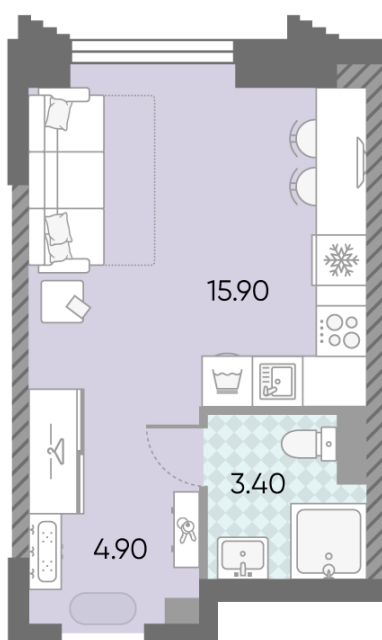

Жилой комплекс «ОБРУЧЕВА 30», корпуса 1-2

Срок сдачи: IV кв. 2026

Адрес: Коньково район, Москва, ул. Обручева, д.30а

Станция метро: Калужская, Воронцовская

Студия №1421

Спецпредложение:	16 411 859 руб	Подъезд:	7
Базовая цена:	18 972 316 руб	Этаж:	27
Количество комнат	1	Всего этажей	58
Общая площадь	24.2 м ²	Тип планировки:	StB-140-27
		Отделка:	с отделкой

St	24.20
StB-140-27	

Жилой комплекс «ОБРУЧЕВА 30», корпуса 1-2

▲ ЛЕНИНСКИЙ ПРОСПЕКТ

▼ УЛИЦА ОБРУЧЕВА

► м КАЛУЖСКАЯ (5 мин. пешком)

▼ м ВОРОНЦОВСКАЯ (10 мин. пешком)

📍 ДВОР

Информация действительна на 14.12.2024