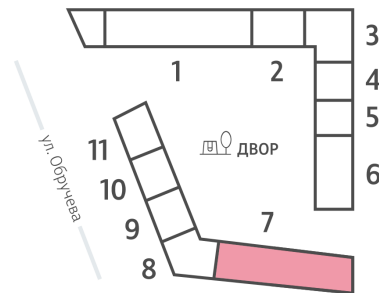

Жилой комплекс «ОБРУЧЕВА 30», корпуса 1-2

Срок сдачи: IV кв. 2026

Адрес: Коньково район, Москва, ул. Обручева, д.30а

Станция метро: Калужская, Воронцовская

2-комнатная евро квартира №1420

Спецпредложение:	31 358 559 руб	Подъезд:	7
Базовая цена:	36 256 680 руб	Этаж:	27
Количество комнат	2	Всего этажей	58
Общая площадь	59.0 м ²	Тип планировки:	2еХ-1-27
		Отделка:	с отделкой

Европланировка

2е 59.00

2еХ-1-27

Жилой комплекс «ОБРУЧЕВА 30», корпуса 1-2

▲ ЛЕНИНСКИЙ ПРОСПЕКТ

▼ УЛИЦА ОБРУЧЕВА

► м КАЛУЖСКАЯ (5 мин. пешком)

▼ м ВОРОНЦОВСКАЯ (10 мин. пешком)