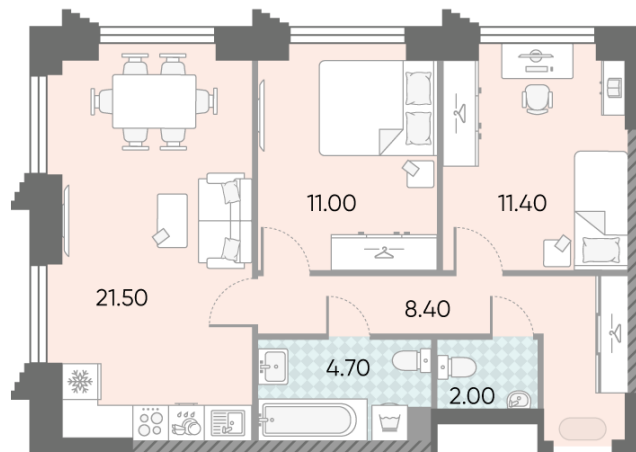

Жилой комплекс «ОБРУЧЕВА 30», корпуса 1-2

Срок сдачи: IV кв. 2026

Адрес: Коньково район, Москва, ул. Обручева, д.30а

Станция метро: Калужская, Воронцовская

2-комнатная евро квартира №1420

Спецпредложение:	31 358 559 руб	Подъезд:	7
Базовая цена:	36 256 680 руб	Этаж:	27
Количество комнат	2	Всего этажей	58
Общая площадь	59.0 м ²	Тип планировки:	2еХ-1-27
		Отделка:	с отделкой

Европланировка

2е 59.00

2еХ-1-27

Жилой комплекс «ОБРУЧЕВА 30», корпуса 1-2

▲ ЛЕНИНСКИЙ ПРОСПЕКТ

▼ УЛИЦА ОБРУЧЕВА

► м КАЛУЖСКАЯ (5 мин. пешком)

▼ м ВОРОНЦОВСКАЯ (10 мин. пешком)