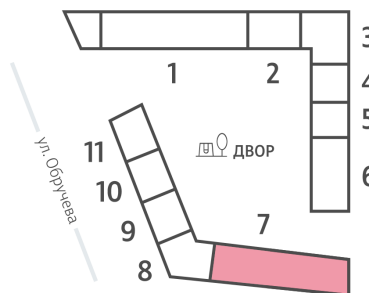

Жилой комплекс «ОБРУЧЕВА 30», корпуса 1-2

Срок сдачи: IV кв. 2026

Адрес: Коньково район, Москва, ул. Обручева, д.30а

Станция метро: Калужская, Воронцовская

2-комнатная евро квартира №1419

Спецпредложение:	28 483 226 руб	Подъезд:	7
Базовая цена:	32 931 598 руб	Этаж:	27
Количество комнат	2	Всего этажей	58
Общая площадь	53.2 м ²	Тип планировки:	2еА-73-27
		Отделка:	с отделкой

Европланировка

2е	53.20
2еА-73-27	

Жилой комплекс «ОБРУЧЕВА 30», корпуса 1-2

▲ ЛЕНИНСКИЙ ПРОСПЕКТ

▼ УЛИЦА ОБРУЧЕВА

► м КАЛУЖСКАЯ (5 мин. пешком)

▼ м ВОРОНЦОВСКАЯ (10 мин. пешком)

📍 ДВОР