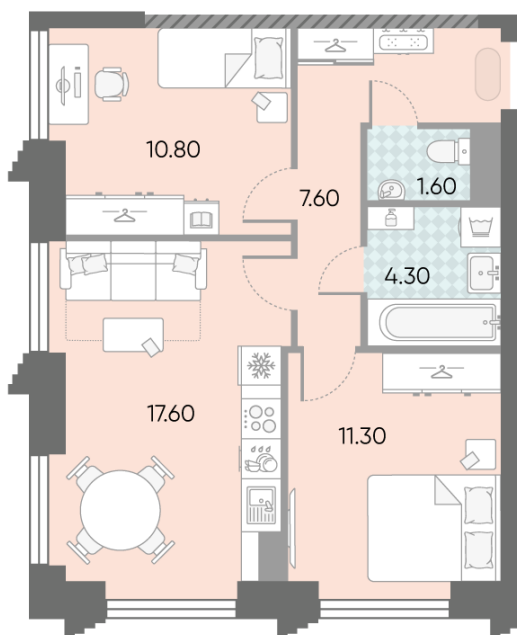

Жилой комплекс «ОБРУЧЕВА 30», корпуса 1-2

Срок сдачи: IV кв. 2026

Адрес: Коньково район, Москва, ул. Обручева, д.30а

Станция метро: Калужская, Воронцовская

2-комнатная евро квартира №1419

Спецпредложение:	28 483 226 руб	Подъезд:	7
Базовая цена:	32 931 598 руб	Этаж:	27
Количество комнат	2	Всего этажей	58
Общая площадь	53.2 м ²	Тип планировки:	2еА-73-27
		Отделка:	с отделкой

Европланировка

2е	53.20
2еА-73-27	

Жилой комплекс «ОБРУЧЕВА 30», корпуса 1-2

▲ ЛЕНИНСКИЙ ПРОСПЕКТ

▼ УЛИЦА ОБРУЧЕВА

► м КАЛУЖСКАЯ (5 мин. пешком)

▼ м ВОРОНЦОВСКАЯ (10 мин. пешком)

📍 ДВОР