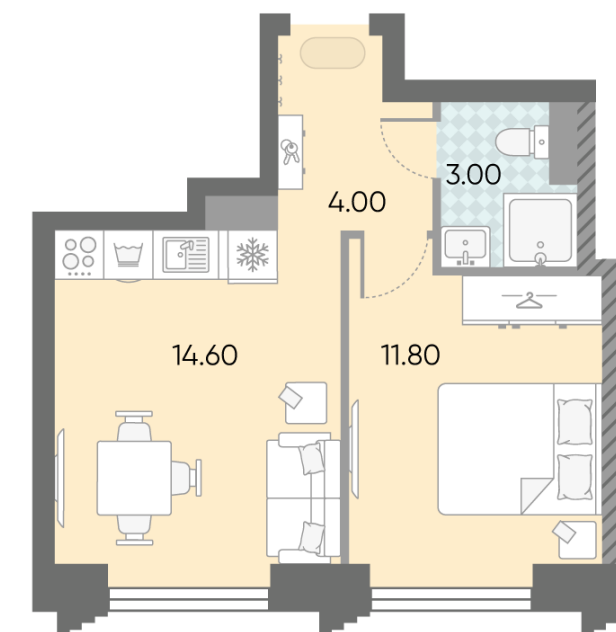

Жилой комплекс «ОБРУЧЕВА 30», корпуса 1-2

Срок сдачи: IV кв. 2026

Адрес: Коньково район, Москва, ул. Обручева, д.30а

Станция метро: Калужская, Воронцовская

1-комнатная евро квартира №1418

Спецпредложение: 19 750 889 руб

Базовая цена: 22 833 576 руб

Количество комнат 1

Общая площадь 33.4 м²

Подъезд: 7

Этаж: 27

Всего этажей 58

Тип планировки: 1eO-10-27

Отделка: с отделкой

Европланировка

1e	33.40
1eO-10-27