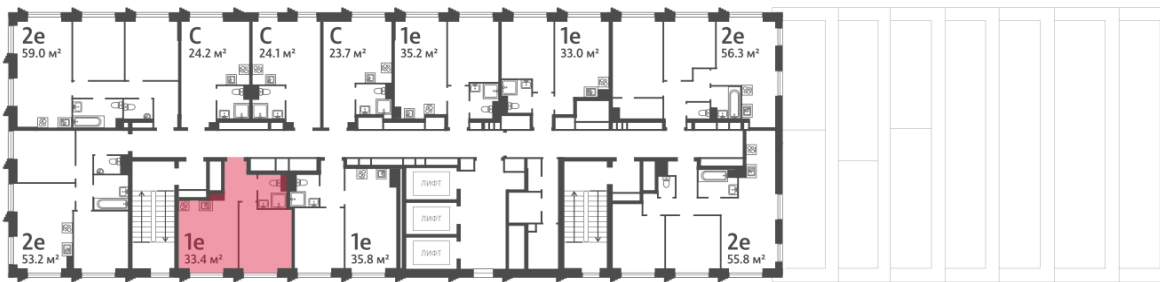

Европланировка

1e	33.40
1eO-10-27	

Жилой комплекс «ОБРУЧЕВА 30», корпуса 1-2

▲ ЛЕНИНСКИЙ ПРОСПЕКТ

▼ УЛИЦА ОБРУЧЕВА

► м КАЛУЖСКАЯ (5 мин. пешком)

▼ м ВОРОНЦОВСКАЯ (10 мин. пешком)

📍 ДВОР