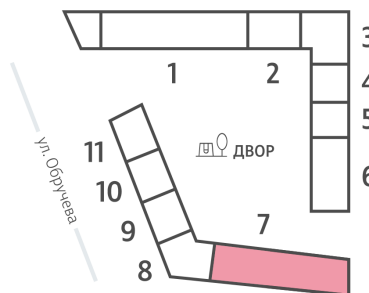

Жилой комплекс «ОБРУЧЕВА 30», корпуса 1-2

Срок сдачи: IV кв. 2026

Адрес: Коньково район, Москва, ул. Обручева, д.30а

Станция метро: Калужская, Воронцовская

1-комнатная евро квартира №1418

Спецпредложение: 19 750 889 руб

Базовая цена: 22 833 576 руб

Количество комнат 1

Общая площадь 33.4 м²

Подъезд: 7

Этаж: 27

Всего этажей 58

Тип планировки: 1eO-10-27

Отделка: с отделкой

Европланировка

1e	33.40
1eO-10-27	

Жилой комплекс «ОБРУЧЕВА 30», корпуса 1-2

▲ ЛЕНИНСКИЙ ПРОСПЕКТ

▼ УЛИЦА ОБРУЧЕВА

► м КАЛУЖСКАЯ (5 мин. пешком)

▼ м ВОРОНЦОВСКАЯ (10 мин. пешком)

📍 ДВОР