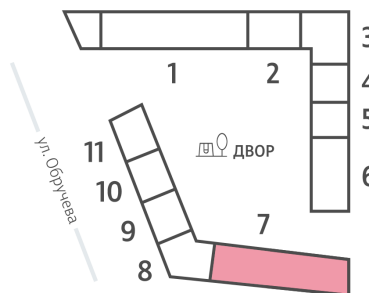

Жилой комплекс «ОБРУЧЕВА 30», корпуса 1-2

Срок сдачи: IV кв. 2026

Адрес: Коньково район, Москва, ул. Обручева, д.30а

Станция метро: Калужская, Воронцовская

1-комнатная евро квартира с террасой №1404

Спецпредложение: 32 101 831 руб

Базовая цена: 37 116 144 руб

Количество комнат 1

Общая площадь 52.1 м²

Подъезд: 7

Этаж: 25

Всего этажей 58

Тип планировки: 1etT-1-25

Отделка: с отделкой

Европланировка

Терраса

1et	52.10
1etT-1-25	

Информация действительна на 14.12.2024

* Данное предложение не является публичной офертой

Жилой комплекс «ОБРУЧЕВА 30», корпуса 1-2

▲ ЛЕНИНСКИЙ ПРОСПЕКТ

▼ УЛИЦА ОБРУЧЕВА