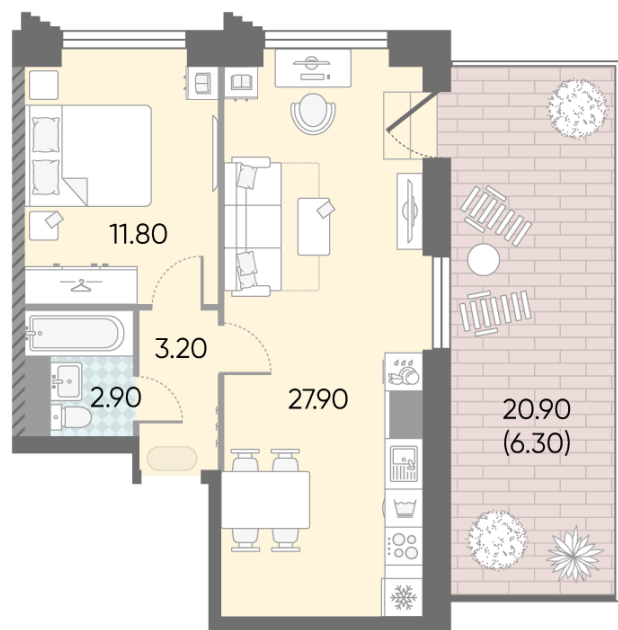

Базовая цена: 37 116 144 руб

Количество комнат 1

Общая площадь 52.1 м²

Подъезд: 7

Этаж: 25

Всего этажей 58

Тип планировки: 1etT-1-25

Отделка: с отделкой

Европланировка

Терраса

1et	52.10
1etT-1-25	

Информация действительна на 14.12.2024

* Данное предложение не является публичной офертой

Жилой комплекс «ОБРУЧЕВА 30», корпуса 1-2

▲ ЛЕНИНСКИЙ ПРОСПЕКТ

▼ УЛИЦА ОБРУЧЕВА