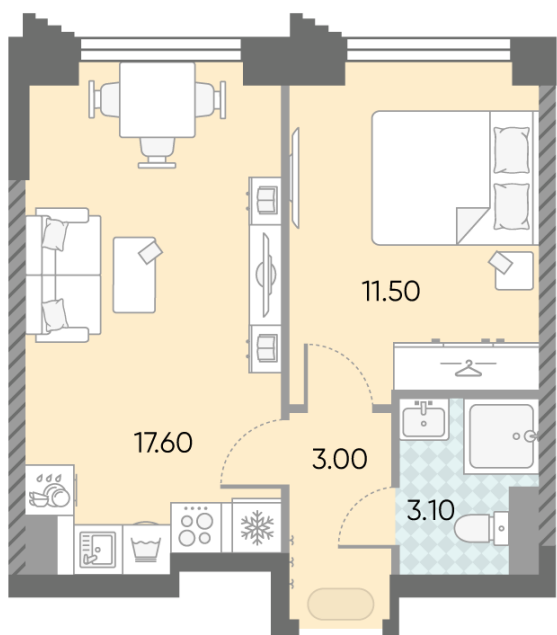

Жилой комплекс «ОБРУЧЕВА 30», корпуса 1-2

Срок сдачи: IV кв. 2026

Адрес: Коньково район, Москва, ул. Обручева, д.30а

Станция метро: Калужская, Воронцовская

1-комнатная евро квартира №1401

Спецпредложение:	20 620 547 руб	Подъезд:	7
Базовая цена:	23 839 235 руб	Этаж:	25
Количество комнат	1	Всего этажей	58
Общая площадь	35.2 м ²	Тип планировки:	1еВ-110-25
		Отделка:	с отделкой

Европланировка

1е	35.20
1еВ-110-25	

Жилой комплекс «ОБРУЧЕВА 30», корпуса 1-2

▲ ЛЕНИНСКИЙ ПРОСПЕКТ

▼ УЛИЦА ОБРУЧЕВА

► м КАЛУЖСКАЯ (5 мин. пешком)

▼ м ВОРОНЦОВСКАЯ (10 мин. пешком)

📍 ДВОР