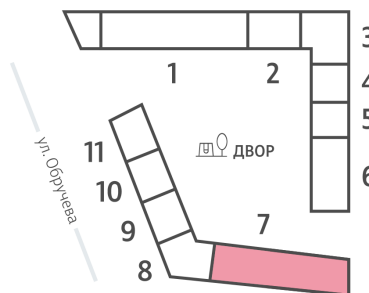

Жилой комплекс «ОБРУЧЕВА 30», корпуса 1-2

Срок сдачи: IV кв. 2026

Адрес: Коньково район, Москва, ул. Обручева, д.30а

Станция метро: Калужская, Воронцовская

1-комнатная евро квартира №1401

Спецпредложение:	20 620 547 руб	Подъезд:	7
Базовая цена:	23 839 235 руб	Этаж:	25
Количество комнат	1	Всего этажей	58
Общая площадь	35.2 м ²	Тип планировки:	1еВ-110-25
		Отделка:	с отделкой

Европланировка

1е	35.20
1еВ-110-25	

Жилой комплекс «ОБРУЧЕВА 30», корпуса 1-2

▲ ЛЕНИНСКИЙ ПРОСПЕКТ

▼ УЛИЦА ОБРУЧЕВА

► м КАЛУЖСКАЯ (5 мин. пешком)

▼ м ВОРОНЦОВСКАЯ (10 мин. пешком)

📍 ДВОР