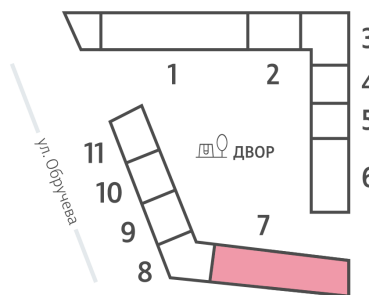

Жилой комплекс «ОБРУЧЕВА 30», корпуса 1-2

Срок сдачи: IV кв. 2026

Адрес: Коньково район, Москва, ул. Обручева, д.30а

Станция метро: Калужская, Воронцовская

Студия №1398

Спецпредложение:	16 292 238 руб	Подъезд:	7
Базовая цена:	18 833 964 руб	Этаж:	25
Количество комнат	1	Всего этажей	58
Общая площадь	24.2 м ²	Тип планировки:	StB-140-25
		Отделка:	с отделкой

St	24.20
StB-140-25	

Жилой комплекс «ОБРУЧЕВА 30», корпуса 1-2

▲ ЛЕНИНСКИЙ ПРОСПЕКТ

▼ УЛИЦА ОБРУЧЕВА

► м КАЛУЖСКАЯ (5 мин. пешком)

▼ м ВОРОНЦОВСКАЯ (10 мин. пешком)

📍 ДВОР

Информация действительна на 14.12.2024