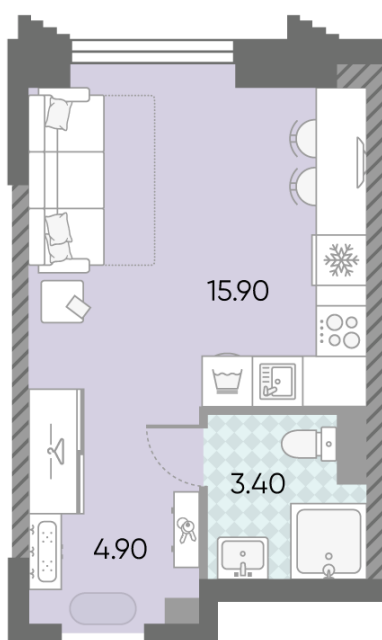

Жилой комплекс «ОБРУЧЕВА 30», корпуса 1-2

Срок сдачи: IV кв. 2026

Адрес: Коньково район, Москва, ул. Обручева, д.30а

Станция метро: Калужская, Воронцовская

Студия №1398

Спецпредложение:	16 292 238 руб	Подъезд:	7
Базовая цена:	18 833 964 руб	Этаж:	25
Количество комнат	1	Всего этажей	58
Общая площадь	24.2 м ²	Тип планировки:	StB-140-25
		Отделка:	с отделкой

St	24.20
StB-140-25	

Жилой комплекс «ОБРУЧЕВА 30», корпуса 1-2

▲ ЛЕНИНСКИЙ ПРОСПЕКТ

▼ УЛИЦА ОБРУЧЕВА

► м КАЛУЖСКАЯ (5 мин. пешком)

▼ м ВОРОНЦОВСКАЯ (10 мин. пешком)

📍 ДВОР

Информация действительна на 14.12.2024