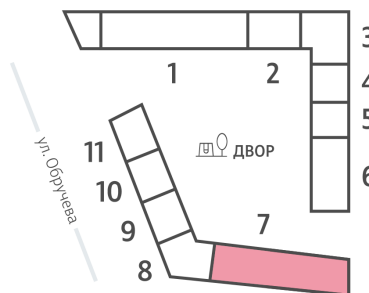

Жилой комплекс «ОБРУЧЕВА 30», корпуса 1-2

Срок сдачи: IV кв. 2026

Адрес: Коньково район, Москва, ул. Обручева, д.30а

Станция метро: Калужская, Воронцовская

2-комнатная евро квартира №1396

Спецпредложение:	28 276 385 руб	Подъезд:	7
Базовая цена:	32 692 464 руб	Этаж:	25
Количество комнат	2	Всего этажей	58
Общая площадь	53.2 м ²	Тип планировки:	2еА-73-25
		Отделка:	с отделкой

Европланировка

2е	53.20
2еА-73-25	

Информация действительна на 16.12.2024

* Данное предложение не является публичной офертой

Жилой комплекс «ОБРУЧЕВА 30», корпуса 1-2

▲ ЛЕНИНСКИЙ ПРОСПЕКТ

▼ УЛИЦА ОБРУЧЕВА

► м КАЛУЖСКАЯ (5 мин. пешком)