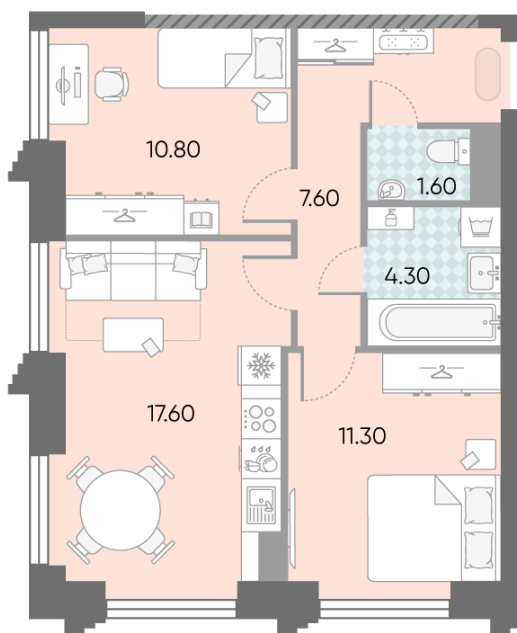

Жилой комплекс «ОБРУЧЕВА 30», корпуса 1-2

Срок сдачи: IV кв. 2026

Адрес: Коньково район, Москва, ул. Обручева, д.30а

Станция метро: Калужская, Воронцовская

2-комнатная евро квартира №1396

Спецпредложение:	28 276 385 руб	Подъезд:	7
Базовая цена:	32 692 464 руб	Этаж:	25
Количество комнат	2	Всего этажей	58
Общая площадь	53.2 м ²	Тип планировки:	2еА-73-25
		Отделка:	с отделкой

Европланировка

2е	53.20
2еА-73-25	

Информация действительна на 16.12.2024

* Данное предложение не является публичной офертой

Жилой комплекс «ОБРУЧЕВА 30», корпуса 1-2

▲ ЛЕНИНСКИЙ ПРОСПЕКТ

▼ УЛИЦА ОБРУЧЕВА

► м КАЛУЖСКАЯ (5 мин. пешком)