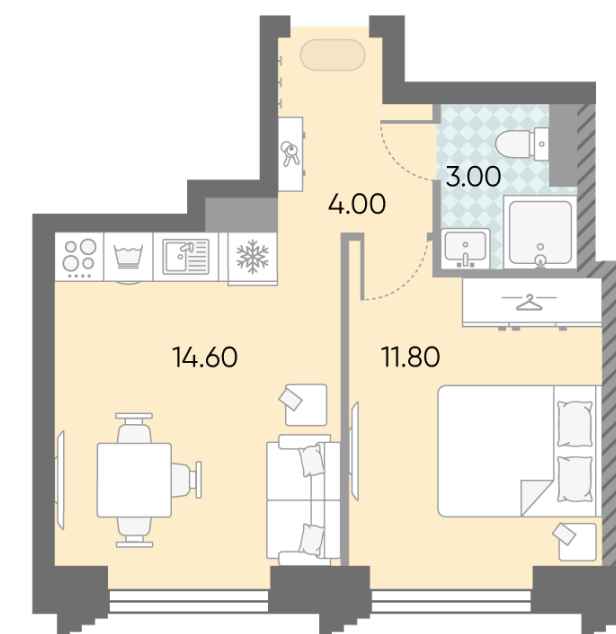

Жилой комплекс «ОБРУЧЕВА 30», корпуса 1-2

Срок сдачи: IV кв. 2026

Адрес: Коньково район, Москва, ул. Обручева, д.30а

Станция метро: Калужская, Воронцовская

1-комнатная евро квартира №1395

Спецпредложение: 19 605 232 руб

Базовая цена: 22 665 139 руб

Количество комнат 1

Общая площадь 33.4 м²

Подъезд: 7

Этаж: 25

Всего этажей 58

Тип планировки: 1eO-10-25

Отделка: с отделкой

Европланировка

1e	33.40
1eO-10-25