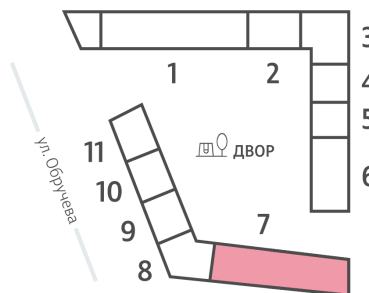

Жилой комплекс «ОБРУЧЕВА 30», корпуса 1-2

Срок сдачи: IV кв. 2026

Адрес: Коньково район, Москва, ул. Обручева, д.30а

Станция метро: Калужская, Воронцовская

1-комнатная евро квартира №1395

Спецпредложение: 19 605 232 руб

Базовая цена: 22 665 139 руб

Количество комнат 1

Общая площадь 33.4 м²

Подъезд: 7

Этаж: 25

Всего этажей 58

Тип планировки: 1eO-10-25

Отделка: с отделкой

Европланировка

1e	33.40
1eO-10-25	

Жилой комплекс «ОБРУЧЕВА 30», корпуса 1-2

▲ ЛЕНИНСКИЙ ПРОСПЕКТ

▼ УЛИЦА ОБРУЧЕВА

► м КАЛУЖСКАЯ (5 мин. пешком)

▼ м ВОРОНЦОВСКАЯ (10 мин. пешком)

📍 ДВОР