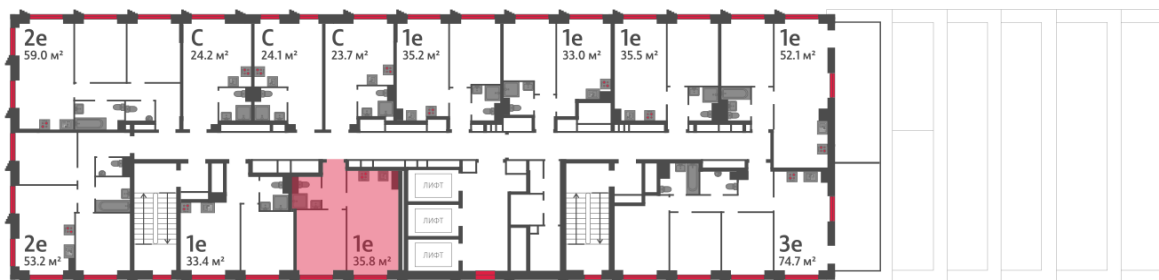

Жилой комплекс «ОБРУЧЕВА 30», корпуса 1-2

Срок сдачи: IV кв. 2026

Адрес: Коньково район, Москва, ул. Обручева, д.30а

Станция метро: Калужская, Воронцовская

1-комнатная евро квартира №1394

Спецпредложение:	20 388 135 руб	Подъезд:	7
Базовая цена:	23 570 469 руб	Этаж:	25
Количество комнат	1	Всего этажей	58
Общая площадь	35.8 м ²	Тип планировки:	1еВ-109-25
		Отделка:	с отделкой

Европланировка

1е 35.80
1еВ-109-25

Жилой комплекс «ОБРУЧЕВА 30», корпуса 1-2

▲ ЛЕНИНСКИЙ ПРОСПЕКТ

▼ УЛИЦА ОБРУЧЕВА

► м КАЛУЖСКАЯ (5 мин. пешком)

▼ м ВОРОНЦОВСКАЯ (10 мин. пешком)

📍 ДВОР