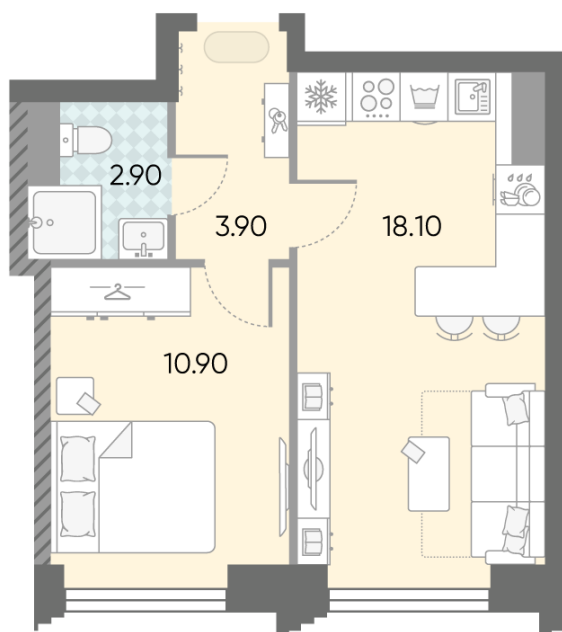

Жилой комплекс «ОБРУЧЕВА 30», корпуса 1-2

Срок сдачи: IV кв. 2026

Адрес: Коньково район, Москва, ул. Обручева, д.30а

Станция метро: Калужская, Воронцовская

1-комнатная евро квартира №1394

Спецпредложение:	20 388 135 руб	Подъезд:	7
Базовая цена:	23 570 469 руб	Этаж:	25
Количество комнат	1	Всего этажей	58
Общая площадь	35.8 м ²	Тип планировки:	1еВ-109-25
		Отделка:	с отделкой

Европланировка

1е 35.80
1еВ-109-25

Жилой комплекс «ОБРУЧЕВА 30», корпуса 1-2

▲ ЛЕНИНСКИЙ ПРОСПЕКТ

▼ УЛИЦА ОБРУЧЕВА

► м КАЛУЖСКАЯ (5 мин. пешком)

▼ м ВОРОНЦОВСКАЯ (10 мин. пешком)

📍 ДВОР