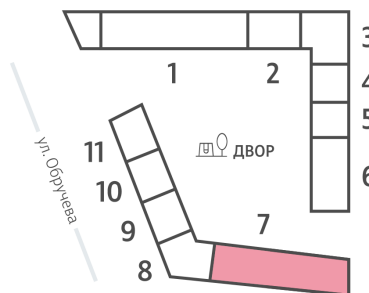

Жилой комплекс «ОБРУЧЕВА 30», корпуса 1-2

Срок сдачи: IV кв. 2026

Адрес: Коньково район, Москва, ул. Обручева, д.30а

Станция метро: Калужская, Воронцовская

1-комнатная евро квартира №1394

Спецпредложение:	20 388 135 руб	Подъезд:	7
Базовая цена:	23 570 469 руб	Этаж:	25
Количество комнат	1	Всего этажей	58
Общая площадь	35.8 м ²	Тип планировки:	1еВ-109-25
		Отделка:	с отделкой

Европланировка

1е 35.80
1еВ-109-25

Жилой комплекс «ОБРУЧЕВА 30», корпуса 1-2

▲ ЛЕНИНСКИЙ ПРОСПЕКТ

▼ УЛИЦА ОБРУЧЕВА

► м КАЛУЖСКАЯ (5 мин. пешком)

▼ м ВОРОНЦОВСКАЯ (10 мин. пешком)

📍 ДВОР