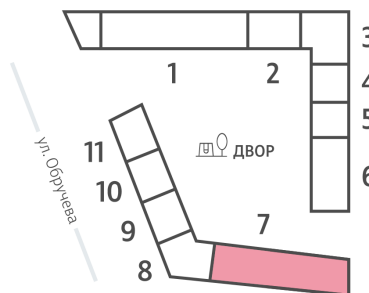

Жилой комплекс «ОБРУЧЕВА 30», корпуса 1-2

Срок сдачи: IV кв. 2026

Адрес: Коньково район, Москва, ул. Обручева, д.30а

Станция метро: Калужская, Воронцовская

2-комнатная евро квартира №1391

Спецпредложение:	29 271 028 руб	Подъезд:	7
Базовая цена:	33 842 642 руб	Этаж:	24
Количество комнат	2	Всего этажей	58
Общая площадь	55.9 м ²	Тип планировки:	2eG-3-24
		Отделка:	с отделкой

Европланировка

2e | 55.90
2eG-3-24

Жилой комплекс «ОБРУЧЕВА 30», корпуса 1-2

▲ ЛЕНИНСКИЙ ПРОСПЕКТ

▼ УЛИЦА ОБРУЧЕВА

► м КАЛУЖСКАЯ (5 мин. пешком)

▼ м ВОРОНЦОВСКАЯ (10 мин. пешком)

📍 ДВОР