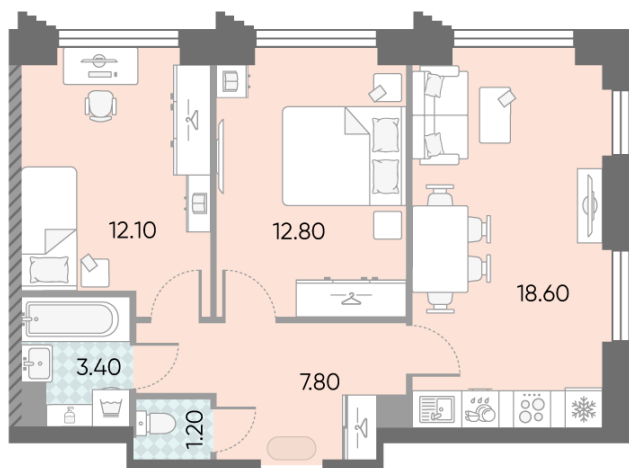

Жилой комплекс «ОБРУЧЕВА 30», корпуса 1-2

Срок сдачи: IV кв. 2026

Адрес: Коньково район, Москва, ул. Обручева, д.30а

Станция метро: Калужская, Воронцовская

2-комнатная евро квартира №1391

Спецпредложение:	29 271 028 руб	Подъезд:	7
Базовая цена:	33 842 642 руб	Этаж:	24
Количество комнат	2	Всего этажей	58
Общая площадь	55.9 м ²	Тип планировки:	2eG-3-24
		Отделка:	с отделкой

Европланировка

2e | 55.90
2eG-3-24

Жилой комплекс «ОБРУЧЕВА 30», корпуса 1-2

▲ ЛЕНИНСКИЙ ПРОСПЕКТ

▼ УЛИЦА ОБРУЧЕВА

► м КАЛУЖСКАЯ (5 мин. пешком)

▼ м ВОРОНЦОВСКАЯ (10 мин. пешком)

📍 ДВОР