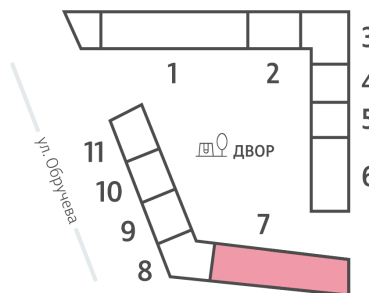

Жилой комплекс «ОБРУЧЕВА 30», корпуса 1-2

Срок сдачи: IV кв. 2026

Адрес: Коньково район, Москва, ул. Обручева, д.30а

Станция метро: Калужская, Воронцовская

1-комнатная евро квартира №1389

Спецпредложение:	19 551 543 руб	Подъезд:	7
Базовая цена:	22 603 020 руб	Этаж:	24
Количество комнат	1	Всего этажей	58
Общая площадь	33.0 м²	Тип планировки:	1eO-11-24
		Отделка:	с отделкой

Европланировка