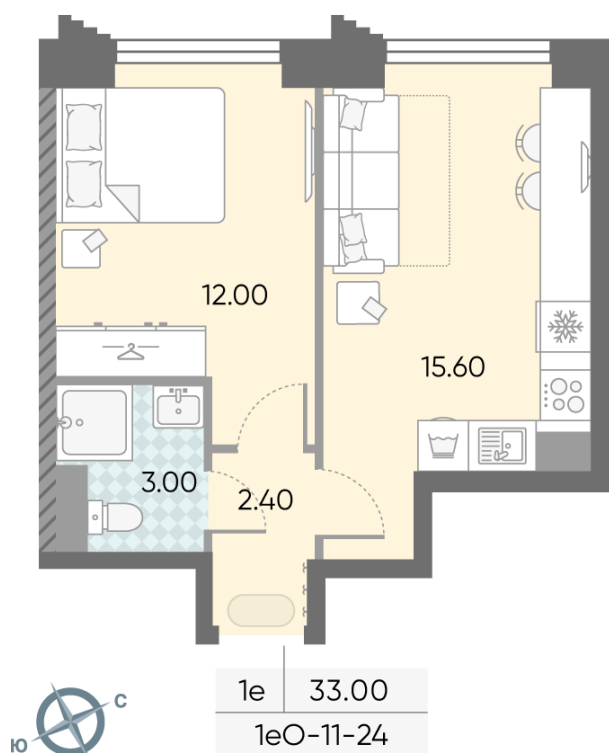

Жилой комплекс «ОБРУЧЕВА 30», корпуса 1-2

Срок сдачи: IV кв. 2026

Адрес: Коньково район, Москва, ул. Обручева, д.30а

Станция метро: Калужская, Воронцовская

1-комнатная евро квартира №1389

Спецпредложение:	19 551 543 руб	Подъезд:	7
Базовая цена:	22 603 020 руб	Этаж:	24
Количество комнат	1	Всего этажей	58
Общая площадь	33.0 м²	Тип планировки:	1eO-11-24
		Отделка:	с отделкой

Европланировка