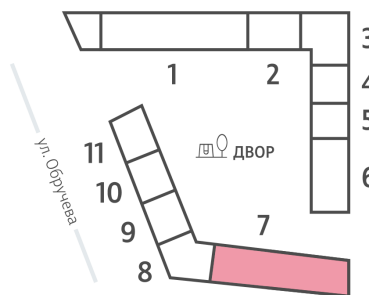

## Жилой комплекс «ОБРУЧЕВА 30», корпуса 1-2

Срок сдачи: IV кв. 2026

Адрес: Коньково район, Москва, ул. Обручева, д.30а

Станция метро: Калужская, Воронцовская

### Студия №1385

<b>Спецпредложение:</b>	<b>16 233 819 руб</b>	Подъезд:	7
Базовая цена:	18 766 422 руб	Этаж:	24
Количество комнат	1	Всего этажей	58
Общая площадь	24.2 м <sup>2</sup>	Тип планировки:	StB-140-24
		Отделка:	с отделкой