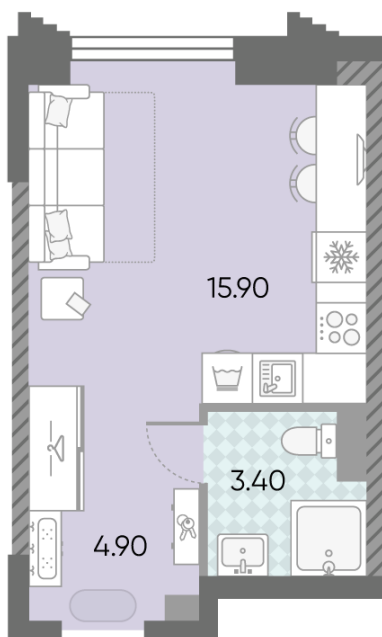

### Студия №1385

<b>Спецпредложение:</b>	<b>16 233 819 руб</b>	Подъезд:	7
Базовая цена:	18 766 422 руб	Этаж:	24
Количество комнат	1	Всего этажей	58
Общая площадь	24.2 м <sup>2</sup>	Тип планировки:	StB-140-24
		Отделка:	с отделкой