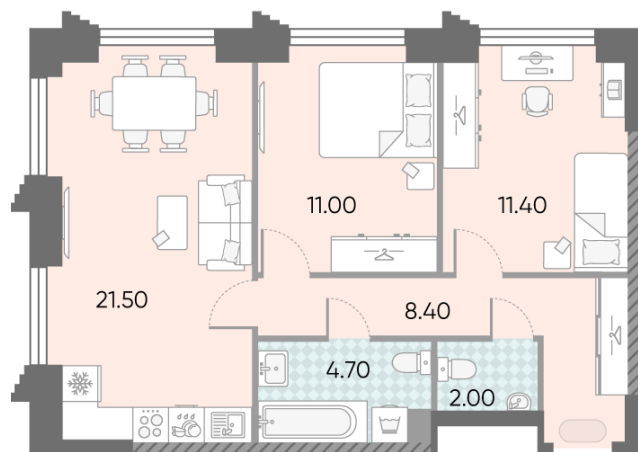

Жилой комплекс «ОБРУЧЕВА 30», корпуса 1-2

Срок сдачи: IV кв. 2026

Адрес: Коньково район, Москва, ул. Обручева, д.30а

Станция метро: Калужская, Воронцовская

2-комнатная евро квартира №1384

Спецпредложение:	31 014 530 руб	Подъезд:	7
Базовая цена:	35 858 843 руб	Этаж:	24
Количество комнат	2	Всего этажей	58
Общая площадь	59.0 м²	Тип планировки:	2еХ-1-24
		Отделка:	с отделкой

Европланировка

2е 59.00
2еХ-1-24