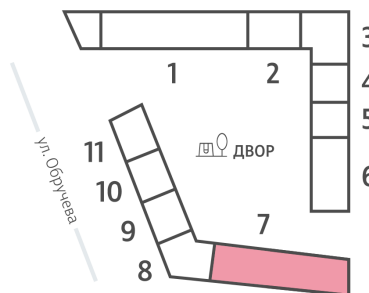

Жилой комплекс «ОБРУЧЕВА 30», корпуса 1-2

Срок сдачи: IV кв. 2026

Адрес: Коньково район, Москва, ул. Обручева, д.30а

Станция метро: Калужская, Воронцовская

2-комнатная евро квартира №1384

Спецпредложение:	31 014 530 руб	Подъезд:	7
Базовая цена:	35 858 843 руб	Этаж:	24
Количество комнат	2	Всего этажей	58
Общая площадь	59.0 м²	Тип планировки:	2еХ-1-24
		Отделка:	с отделкой

Европланировка

2е 59.00
2еХ-1-24