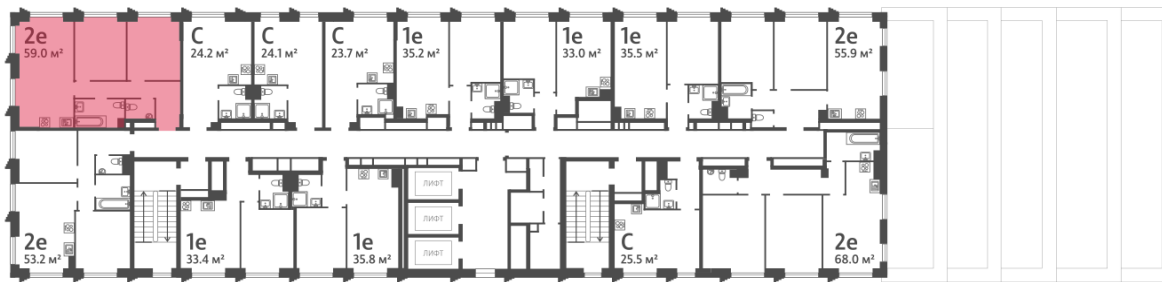

### 2-комнатная евро квартира №1384

<b>Спецпредложение:</b>	<b>31 014 530 руб</b>	Подъезд:	7
Базовая цена:	35 858 843 руб	Этаж:	24
Количество комнат	2	Всего этажей	58
Общая площадь	59.0 м <sup>2</sup>	Тип планировки:	2еХ-1-24
		Отделка:	с отделкой

#### Европланировка

2е 59.00  
2еХ-1-24

# Жилой комплекс «ОБРУЧЕВА 30», корпуса 1-2

▲ ЛЕНИНСКИЙ ПРОСПЕКТ

▼ УЛИЦА ОБРУЧЕВА

► м КАЛУЖСКАЯ (5 мин. пешком)

▼ м ВОРОНЦОВСКАЯ (10 мин. пешком)

📍 ДВОР

Информация действительна на 15.12.2024

\* Данное предложение не является публичной офертой