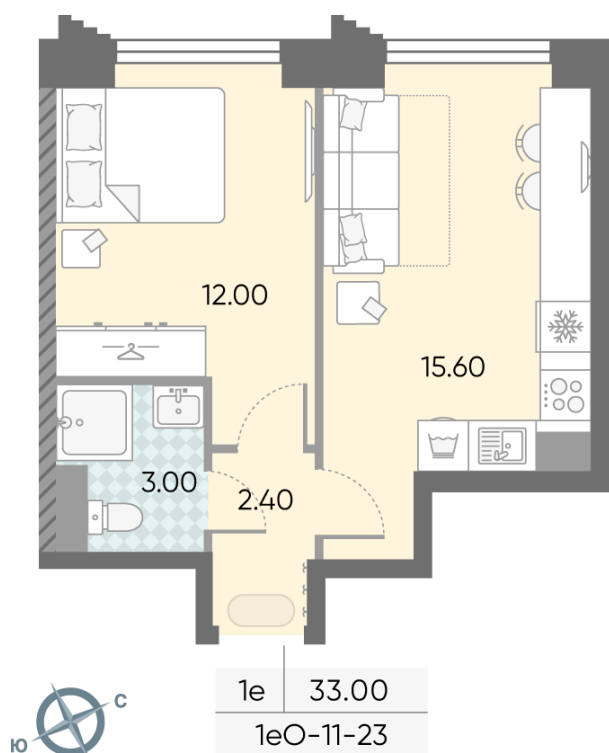

Жилой комплекс «ОБРУЧЕВА 30», корпуса 1-2

Срок сдачи: IV кв. 2026

Адрес: Коньково район, Москва, ул. Обручева, д.30а

Станция метро: Калужская, Воронцовская

1-комнатная евро квартира №1376

Спецпредложение:	19 479 603 руб	Подъезд:	7
Базовая цена:	22 519 827 руб	Этаж:	23
Количество комнат	1	Всего этажей	58
Общая площадь	33.0 м²	Тип планировки:	1eO-11-23
		Отделка:	с отделкой

Европланировка