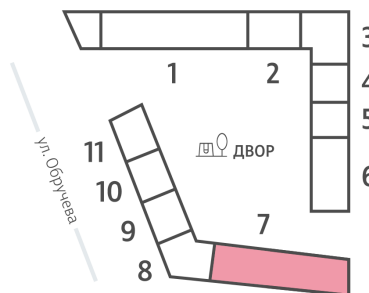

Жилой комплекс «ОБРУЧЕВА 30», корпуса 1-2

Срок сдачи: IV кв. 2026

Адрес: Коньково район, Москва, ул. Обручева, д.30а

Станция метро: Калужская, Воронцовская

1-комнатная евро квартира №1376

Спецпредложение:	19 479 603 руб	Подъезд:	7
Базовая цена:	22 519 827 руб	Этаж:	23
Количество комнат	1	Всего этажей	58
Общая площадь	33.0 м ²	Тип планировки:	1eO-11-23
		Отделка:	с отделкой

Европланировка

Жилой комплекс «ОБРУЧЕВА 30», корпуса 1-2

▲ ЛЕНИНСКИЙ ПРОСПЕКТ

▼ УЛИЦА ОБРУЧЕВА

► м КАЛУЖСКАЯ (5 мин. пешком)

▼ м ВОРОНЦОВСКАЯ (10 мин. пешком)

📍 ДВОР

Информация действительна на 16.12.2024