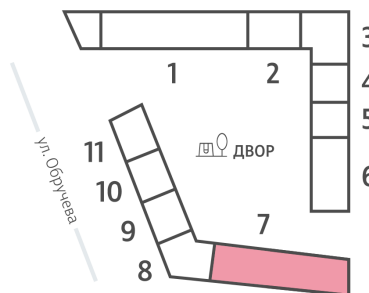

Жилой комплекс «ОБРУЧЕВА 30», корпуса 1-2

Срок сдачи: IV кв. 2026

Адрес: Коньково район, Москва, ул. Обручева, д.30а

Станция метро: Калужская, Воронцовская

2-комнатная евро квартира №1371

Спецпредложение:	30 899 834 руб	Подъезд:	7
Базовая цена:	35 726 152 руб	Этаж:	23
Количество комнат	2	Всего этажей	58
Общая площадь	59.0 м²	Тип планировки:	2еХ-1-23
		Отделка:	с отделкой

Европланировка

2е 59.00
2еХ-1-23