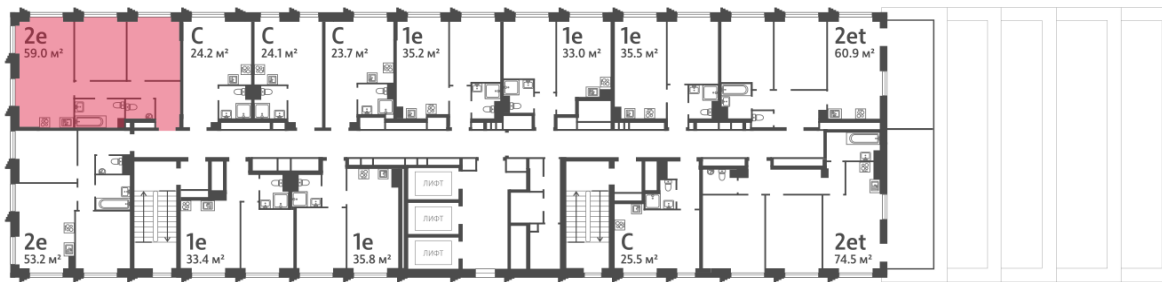

### 2-комнатная евро квартира №1371

<b>Спецпредложение:</b>	<b>30 899 834 руб</b>	Подъезд:	7
Базовая цена:	35 726 152 руб	Этаж:	23
Количество комнат	2	Всего этажей	58
Общая площадь	59.0 м <sup>2</sup>	Тип планировки:	2еХ-1-23
		Отделка:	с отделкой

#### Европланировка

2е 59.00  
2еХ-1-23

# Жилой комплекс «ОБРУЧЕВА 30», корпуса 1-2

▲ ЛЕНИНСКИЙ ПРОСПЕКТ

▼ УЛИЦА ОБРУЧЕВА

► м КАЛУЖСКАЯ (5 мин. пешком)

▼ м ВОРОНЦОВСКАЯ (10 мин. пешком)

📍 ДВОР

Информация действительна на 15.12.2024

\* Данное предложение не является публичной офертой