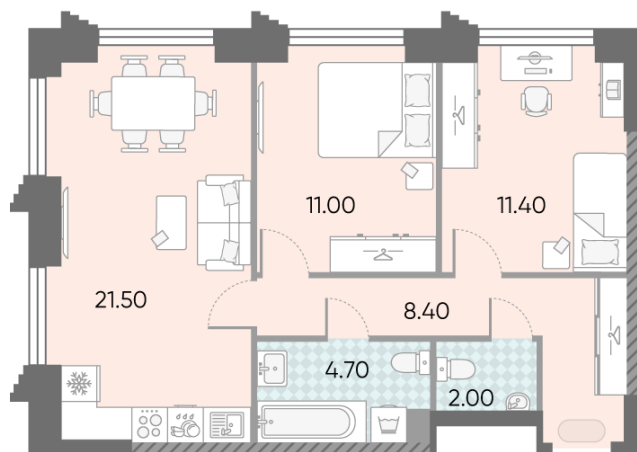

Жилой комплекс «ОБРУЧЕВА 30», корпуса 1-2

Срок сдачи: IV кв. 2026

Адрес: Коньково район, Москва, ул. Обручева, д.30а

Станция метро: Калужская, Воронцовская

2-комнатная евро квартира №1371

Спецпредложение:	30 899 834 руб	Подъезд:	7
Базовая цена:	35 726 152 руб	Этаж:	23
Количество комнат	2	Всего этажей	58
Общая площадь	59.0 м²	Тип планировки:	2еХ-1-23
		Отделка:	с отделкой

Европланировка

2е 59.00
2еХ-1-23