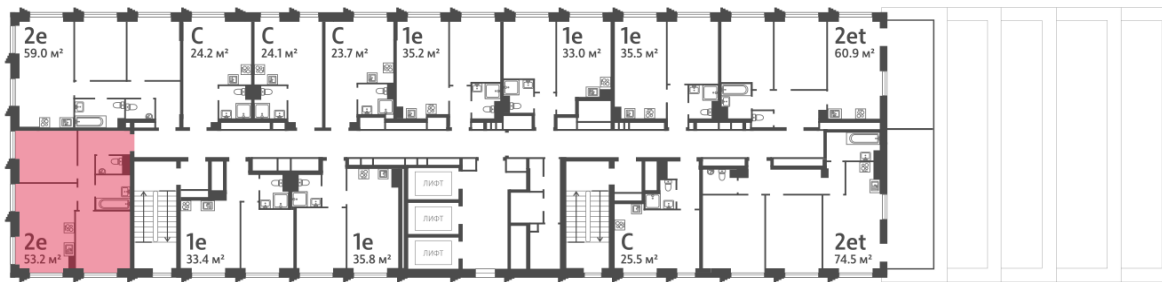

### 2-комнатная евро квартира №1370

Спецпредложение:	28 069 596 руб	Подъезд:	7
Базовая цена:	32 453 276 руб	Этаж:	23
Количество комнат	2	Всего этажей	58
Общая площадь	53.2 м <sup>2</sup>	Тип планировки:	2еА-73-23
		Отделка:	с отделкой

#### Европланировка

2е	53.20
2еА-73-23	

Информация действительна на 12.12.2024

\* Данное предложение не является публичной офертой

# Жилой комплекс «ОБРУЧЕВА 30», корпуса 1-2

▲ ЛЕНИНСКИЙ ПРОСПЕКТ

▼ УЛИЦА ОБРУЧЕВА

► м КАЛУЖСКАЯ (5 мин. пешком)

▼ м ВОРОНЦОВСКАЯ (10 мин. пешком)

📍 ДВОР

Информация действительна на 12.12.2024

\* Данное предложение не является публичной офертой