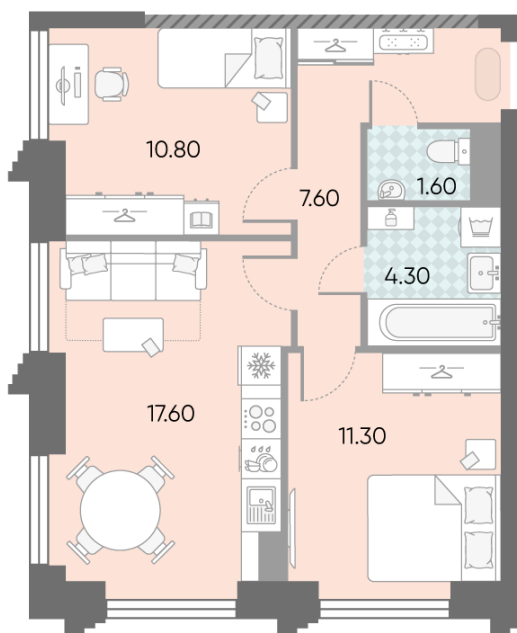

Жилой комплекс «ОБРУЧЕВА 30», корпуса 1-2

Срок сдачи: IV кв. 2026

Адрес: Коньково район, Москва, ул. Обручева, д.30а

Станция метро: Калужская, Воронцовская

2-комнатная евро квартира №1370

Спецпредложение:	28 069 596 руб	Подъезд:	7
Базовая цена:	32 453 276 руб	Этаж:	23
Количество комнат	2	Всего этажей	58
Общая площадь	53.2 м²	Тип планировки:	2еА-73-23
		Отделка:	с отделкой

Европланировка

2е	53.20
2еА-73-23	

Информация действительна на 12.12.2024

* Данное предложение не является публичной офертой