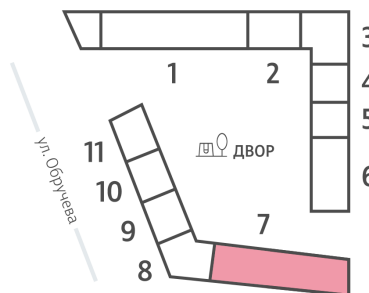

Жилой комплекс «ОБРУЧЕВА 30», корпуса 1-2

Срок сдачи: IV кв. 2026

Адрес: Коньково район, Москва, ул. Обручева, д.30а

Станция метро: Калужская, Воронцовская

2-комнатная евро квартира №1370

Спецпредложение:	28 069 596 руб	Подъезд:	7
Базовая цена:	32 453 276 руб	Этаж:	23
Количество комнат	2	Всего этажей	58
Общая площадь	53.2 м²	Тип планировки:	2еА-73-23
		Отделка:	с отделкой

Европланировка

2е	53.20
2еА-73-23	

Информация действительна на 12.12.2024

* Данное предложение не является публичной офертой