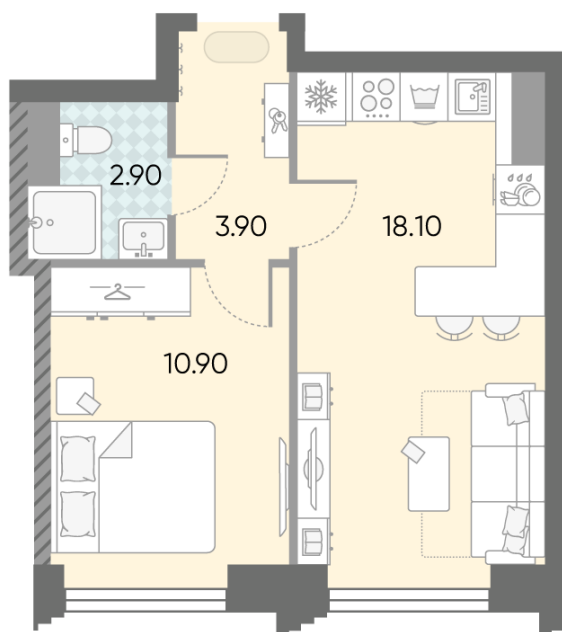

Жилой комплекс «ОБРУЧЕВА 30», корпуса 1-2

Срок сдачи: IV кв. 2026

Адрес: Коньково район, Москва, ул. Обручева, д.30а

Станция метро: Калужская, Воронцовская

1-комнатная евро квартира №1368

Спецпредложение:	20 235 950 руб	Подъезд:	7
Базовая цена:	23 394 440 руб	Этаж:	23
Количество комнат	1	Всего этажей	58
Общая площадь	35.8 м ²	Тип планировки:	1еВ-109-23
		Отделка:	с отделкой

Европланировка

1е 35.80
1еВ-109-23

Жилой комплекс «ОБРУЧЕВА 30», корпуса 1-2

▲ ЛЕНИНСКИЙ ПРОСПЕКТ

▼ УЛИЦА ОБРУЧЕВА

► м КАЛУЖСКАЯ (5 мин. пешком)

▼ м ВОРОНЦОВСКАЯ (10 мин. пешком)

📍 ДВОР