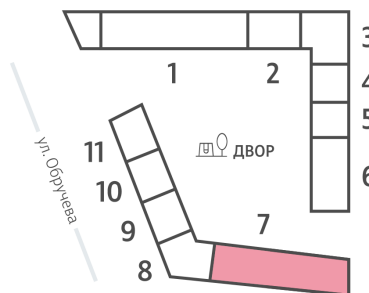

Жилой комплекс «ОБРУЧЕВА 30», корпуса 1-2

Срок сдачи: IV кв. 2026

Адрес: Коньково район, Москва, ул. Обручева, д.30а

Станция метро: Калужская, Воронцовская

1-комнатная евро квартира №1368

Спецпредложение:	20 235 950 руб	Подъезд:	7
Базовая цена:	23 394 440 руб	Этаж:	23
Количество комнат	1	Всего этажей	58
Общая площадь	35.8 м ²	Тип планировки:	1еВ-109-23
		Отделка:	с отделкой

Европланировка

1е 35.80
1еВ-109-23

Жилой комплекс «ОБРУЧЕВА 30», корпуса 1-2

▲ ЛЕНИНСКИЙ ПРОСПЕКТ

▼ УЛИЦА ОБРУЧЕВА

► м КАЛУЖСКАЯ (5 мин. пешком)

▼ м ВОРОНЦОВСКАЯ (10 мин. пешком)

📍 ДВОР