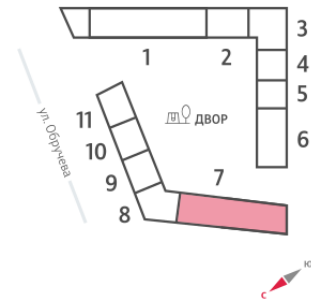

Жилой комплекс «ОБРУЧЕВА 30»

Адрес Коньково район, Москва, ул. Обручева, д.30а
корпуса 1-2, этаж 20
2-комнатная евро квартира с террасой №1333

Общая площадь	76.9 м²	Тип планировки	2etR-2-20
Срок сдачи	IV кв. 2026	Класс жилья	Бизнес

С отделкой

45 517 648 руб.
спецпредложение

52 630 206 руб.
базовая цена

[Ссылка на квартиру на сайте](#)