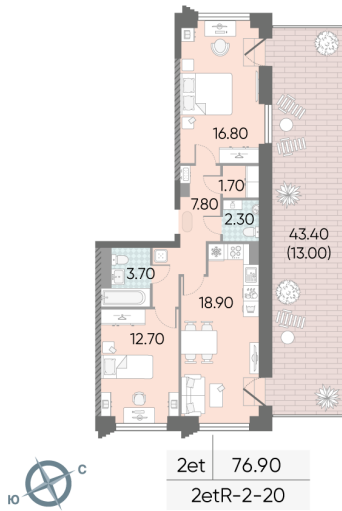

## Жилой комплекс «ОБРУЧЕВА 30»

Адрес Коньково район, Москва, ул. Обручева, д.30а  
корпуса 1-2, этаж 20  
2-комнатная евро квартира с террасой №1333

Общая площадь	76.9 м <sup>2</sup>	Тип планировки	2etR-2-20
Срок сдачи	IV кв. 2026	Класс жилья	Бизнес

С отделкой

**45 517 648 руб.**  
спецпредложение

**52 630 206 руб.**  
базовая цена

[Ссылка на квартиру на сайте](#)

Терраса    Гардеробная

\*Данное предложение не является публичной офертой. Информация актуальна на 05.12.2024