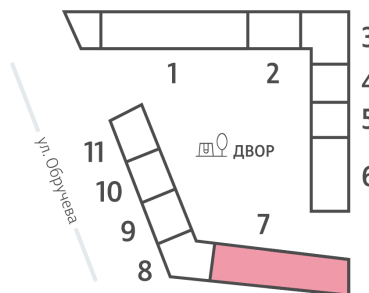

Жилой комплекс «ОБРУЧЕВА 30», корпуса 1-2

Срок сдачи: IV кв. 2026

Адрес: Коньково район, Москва, ул. Обручева, д.30а

Станция метро: Калужская, Воронцовская

2-комнатная евро квартира №1324

Спецпредложение:	30 555 805 руб	Подъезд:	7
Базовая цена:	35 328 315 руб	Этаж:	20
Количество комнат	2	Всего этажей	58
Общая площадь	59.0 м²	Тип планировки:	2еХ-1-20
		Отделка:	с отделкой

Европланировка

2е 59.00
2еХ-1-20