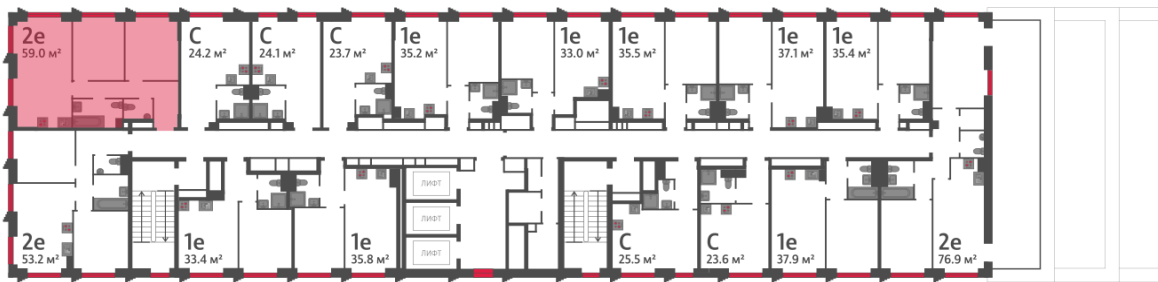

### 2-комнатная евро квартира №1324

Спецпредложение:	<b>30 555 805 руб</b>	Подъезд:	7
Базовая цена:	35 328 315 руб	Этаж:	20
Количество комнат	2	Всего этажей	58
Общая площадь	59.0 м <sup>2</sup>	Тип планировки:	2еХ-1-20
		Отделка:	с отделкой

#### Европланировка

2е 59.00  
2еХ-1-20

# Жилой комплекс «ОБРУЧЕВА 30», корпуса 1-2

▲ ЛЕНИНСКИЙ ПРОСПЕКТ

▼ УЛИЦА ОБРУЧЕВА

► м КАЛУЖСКАЯ (5 мин. пешком)

▼ м ВОРОНЦОВСКАЯ (10 мин. пешком)

📍 ДВОР

Информация действительна на 16.12.2024

\* Данное предложение не является публичной офертой