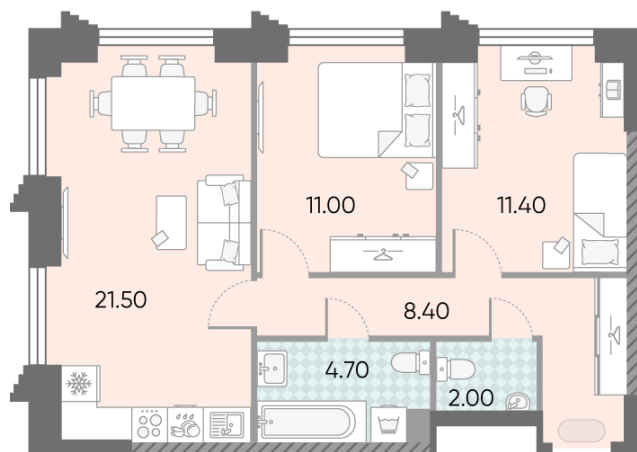

Жилой комплекс «ОБРУЧЕВА 30», корпуса 1-2

Срок сдачи: IV кв. 2026

Адрес: Коньково район, Москва, ул. Обручева, д.30а

Станция метро: Калужская, Воронцовская

2-комнатная евро квартира №1324

Спецпредложение:	30 555 805 руб	Подъезд:	7
Базовая цена:	35 328 315 руб	Этаж:	20
Количество комнат	2	Всего этажей	58
Общая площадь	59.0 м²	Тип планировки:	2еХ-1-20
		Отделка:	с отделкой

Европланировка

2е 59.00
2еХ-1-20