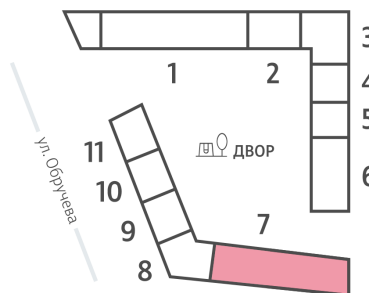

Жилой комплекс «ОБРУЧЕВА 30», корпуса 1-2

Срок сдачи: IV кв. 2026

Адрес: Коньково район, Москва, ул. Обручева, д.30а

Станция метро: Калужская, Воронцовская

1-комнатная евро квартира №1321

Спецпредложение:	20 005 648 руб	Подъезд:	7
Базовая цена:	23 128 160 руб	Этаж:	20
Количество комнат	1	Всего этажей	58
Общая площадь	35.8 м ²	Тип планировки:	1еВ-109-20
		Отделка:	с отделкой

Европланировка

1е	35.80
1еВ-109-20	

Информация действительна на 15.12.2024

* Данное предложение не является публичной офертой

Жилой комплекс «ОБРУЧЕВА 30», корпуса 1-2

▲ ЛЕНИНСКИЙ ПРОСПЕКТ

▼ УЛИЦА ОБРУЧЕВА

► м КАЛУЖСКАЯ (5 мин. пешком)