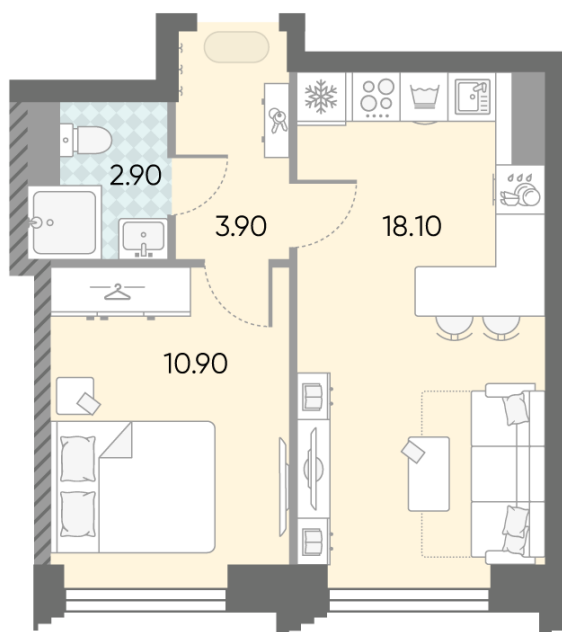

Жилой комплекс «ОБРУЧЕВА 30», корпуса 1-2

Срок сдачи: IV кв. 2026

Адрес: Коньково район, Москва, ул. Обручева, д.30а

Станция метро: Калужская, Воронцовская

1-комнатная евро квартира №1321

Спецпредложение:	20 005 648 руб	Подъезд:	7
Базовая цена:	23 128 160 руб	Этаж:	20
Количество комнат	1	Всего этажей	58
Общая площадь	35.8 м ²	Тип планировки:	1еВ-109-20
		Отделка:	с отделкой

Европланировка

1е	35.80
1еВ-109-20	

Информация действительна на 15.12.2024

* Данное предложение не является публичной офертой

Жилой комплекс «ОБРУЧЕВА 30», корпуса 1-2

▲ ЛЕНИНСКИЙ ПРОСПЕКТ

▼ УЛИЦА ОБРУЧЕВА

► м КАЛУЖСКАЯ (5 мин. пешком)