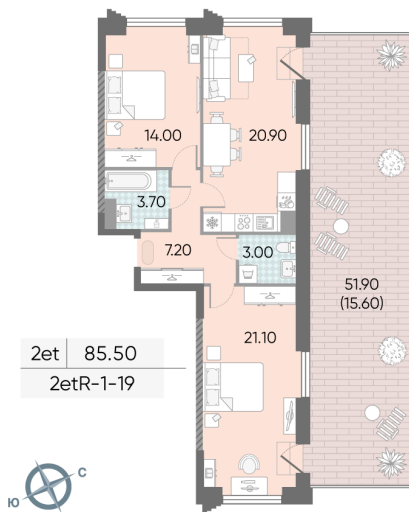

Жилой комплекс «ОБРУЧЕВА 30»

Адрес Коньково район, Москва, ул. Обручева, д.30а

корпуса 1-2, этаж 19

2-комнатная евро квартира с террасой №1316

Общая площадь 85.5 м²

Тип планировки 2etR-1-19

Срок сдачи IV кв. 2026

Класс жилья Бизнес

С отделкой

49 790 925 руб.
спецпредложение

57 571 852 руб.
базовая цена

[Ссылка на квартиру на сайте](#)

Терраса

*Данное предложение не является публичной офертой. Информация актуальна на 05.12.2024