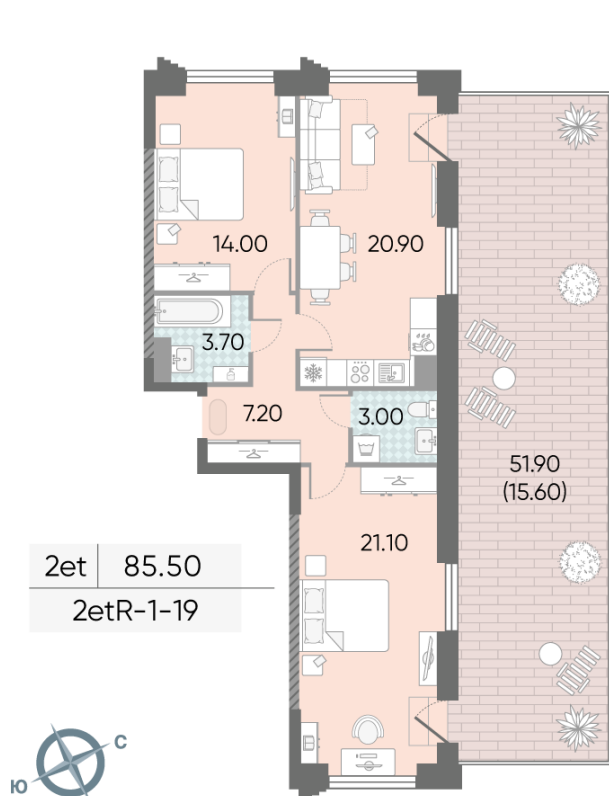

ЖК «ОБРУЧЕВА 30», корпуса 1-2

Срок сдачи: IV кв. 2026

Адрес: Коньково район, Москва, ул. Обручева, д.30а

Станция метро: Калужская, Воронцовская

2-комнатная евро квартира с террасой №1316

Спецпредложение:	54 281 641 руб	Подъезд:	7
Базовая цена:	66 361 509 руб	Этаж:	19
Количество комнат	2	Всего этажей	58
Общая площадь	85.5 м ²	Тип планировки:	2etR-1-19
		Отделка:	с отделкой

Европланировка

Терраса

ЖК «ОБРУЧЕВА 30», корпуса 1-2

▲ ЛЕНИНСКИЙ ПРОСПЕКТ

▼ УЛИЦА ОБРУЧЕВА

► м КАЛУЖСКАЯ (5 мин. пешком)

▼ м ВОРОНЦОВСКАЯ (10 мин. пешком)

📍 ДВОР