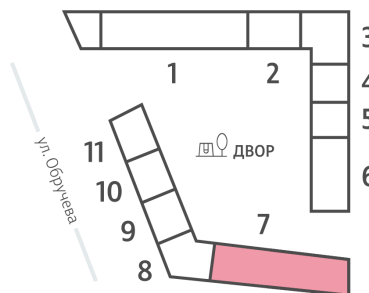

ЖК «ОБРУЧЕВА 30», корпуса 1-2

Срок сдачи: IV кв. 2026

Адрес: Коньково район, Москва, ул. Обручева, д.30а

Станция метро: Калужская, Воронцовская

2-комнатная евро квартира с террасой №1316

Спецпредложение:	54 281 641 руб	Подъезд:	7
Базовая цена:	66 361 509 руб	Этаж:	19
Количество комнат	2	Всего этажей	58
Общая площадь	85.5 м ²	Тип планировки:	2etR-1-19
		Отделка:	с отделкой

Европланировка

Терраса

ЖК «ОБРУЧЕВА 30», корпуса 1-2

▲ ЛЕНИНСКИЙ ПРОСПЕКТ

▼ УЛИЦА ОБРУЧЕВА

► м КАЛУЖСКАЯ (5 мин. пешком)

▼ м ВОРОНЦОВСКАЯ (10 мин. пешком)

📍 ДВОР