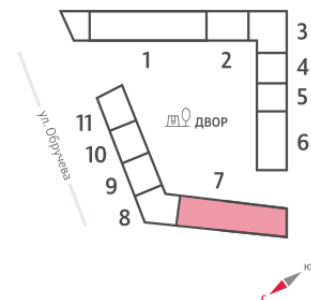

Жилой комплекс «ОБРУЧЕВА 30»

Адрес Коньково район, Москва, ул. Обручева, д.30а

корпуса 1-2, этаж 19

2-комнатная евро квартира с террасой №1316

Общая площадь 85.5 м²

Тип планировки 2etR-1-19

Срок сдачи IV кв. 2026

Класс жилья Бизнес

С отделкой

49 790 925 руб.
спецпредложение

57 571 852 руб.
базовая цена

[Ссылка на квартиру на сайте](#)