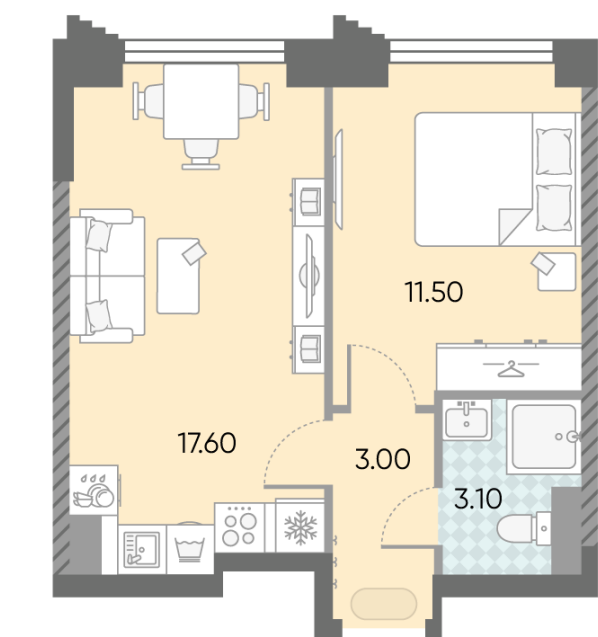

Жилой комплекс «ОБРУЧЕВА 30», корпуса 1-2

Срок сдачи: IV кв. 2026

Адрес: Коньково район, Москва, ул. Обручева, д.30а

Станция метро: Калужская, Воронцовская

1-комнатная евро квартира №1311

Спецпредложение:	20 160 025 руб	Подъезд:	7
Базовая цена:	23 306 694 руб	Этаж:	19
Количество комнат	1	Всего этажей	58
Общая площадь	35.2 м ²	Тип планировки:	1eB-110-19
		Отделка:	с отделкой

Европланировка

1e	35.20
1eB-110-19	

Жилой комплекс «ОБРУЧЕВА 30», корпуса 1-2

▲ ЛЕНИНСКИЙ ПРОСПЕКТ

▼ УЛИЦА ОБРУЧЕВА

► м КАЛУЖСКАЯ (5 мин. пешком)

▼ м ВОРОНЦОВСКАЯ (10 мин. пешком)

📍 ДВОР