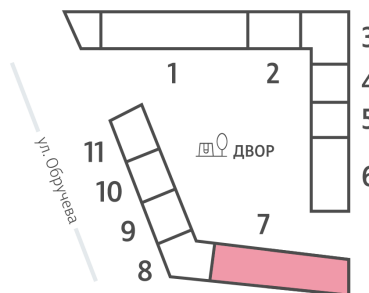

Жилой комплекс «ОБРУЧЕВА 30», корпуса 1-2

Срок сдачи: IV кв. 2026

Адрес: Коньково район, Москва, ул. Обручева, д.30а

Станция метро: Калужская, Воронцовская

1-комнатная евро квартира №1311

Спецпредложение:	20 160 025 руб	Подъезд:	7
Базовая цена:	23 306 694 руб	Этаж:	19
Количество комнат	1	Всего этажей	58
Общая площадь	35.2 м ²	Тип планировки:	1eB-110-19
		Отделка:	с отделкой

Европланировка

1e	35.20
1eB-110-19	

Жилой комплекс «ОБРУЧЕВА 30», корпуса 1-2

▲ ЛЕНИНСКИЙ ПРОСПЕКТ

▼ УЛИЦА ОБРУЧЕВА

► м КАЛУЖСКАЯ (5 мин. пешком)

▼ м ВОРОНЦОВСКАЯ (10 мин. пешком)

📍 ДВОР