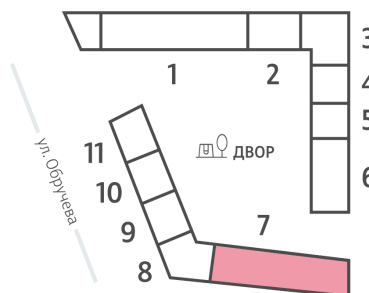

Жилой комплекс «ОБРУЧЕВА 30», корпуса 1-2

Срок сдачи: IV кв. 2026

Адрес: Коньково район, Москва, ул. Обручева, д.30а

Станция метро: Калужская, Воронцовская

Студия №1309

Спецпредложение:	15 851 775 руб	Подъезд:	7
Базовая цена:	18 324 603 руб	Этаж:	19
Количество комнат	1	Всего этажей	58
Общая площадь	24.1 м ²	Тип планировки:	StB-141-19
		Отделка:	с отделкой

St	24.10
StB-141-19	

Жилой комплекс «ОБРУЧЕВА 30», корпуса 1-2

▲ ЛЕНИНСКИЙ ПРОСПЕКТ

▼ УЛИЦА ОБРУЧЕВА

► м КАЛУЖСКАЯ (5 мин. пешком)

▼ м ВОРОНЦОВСКАЯ (10 мин. пешком)

📍 ДВОР

Информация действительна на 15.12.2024