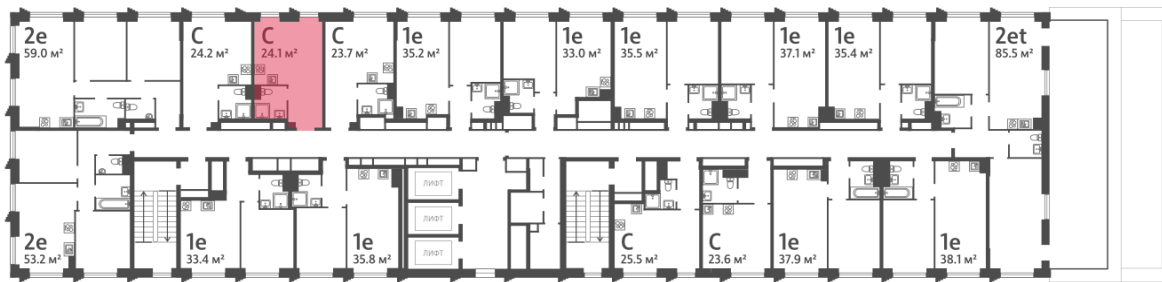

Жилой комплекс «ОБРУЧЕВА 30», корпуса 1-2

Срок сдачи: IV кв. 2026

Адрес: Коньково район, Москва, ул. Обручева, д.30а

Станция метро: Калужская, Воронцовская

Студия №1309

Спецпредложение:	15 851 775 руб	Подъезд:	7
Базовая цена:	18 324 603 руб	Этаж:	19
Количество комнат	1	Всего этажей	58
Общая площадь	24.1 м ²	Тип планировки:	StB-141-19
		Отделка:	с отделкой

St	24.10
StB-141-19	

Жилой комплекс «ОБРУЧЕВА 30», корпуса 1-2

▲ ЛЕНИНСКИЙ ПРОСПЕКТ

▼ УЛИЦА ОБРУЧЕВА

► м КАЛУЖСКАЯ (5 мин. пешком)

▼ м ВОРОНЦОВСКАЯ (10 мин. пешком)

📍 ДВОР

Информация действительна на 15.12.2024