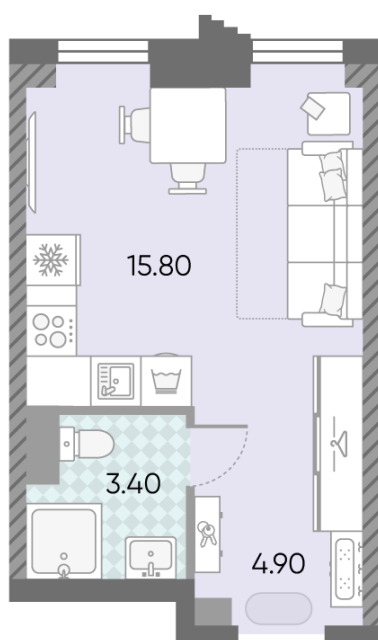

Жилой комплекс «ОБРУЧЕВА 30», корпуса 1-2

Срок сдачи: IV кв. 2026

Адрес: Коньково район, Москва, ул. Обручева, д.30а

Станция метро: Калужская, Воронцовская

Студия №1309

Спецпредложение:	15 851 775 руб	Подъезд:	7
Базовая цена:	18 324 603 руб	Этаж:	19
Количество комнат	1	Всего этажей	58
Общая площадь	24.1 м ²	Тип планировки:	StB-141-19
		Отделка:	с отделкой

St	24.10
StB-141-19	

Жилой комплекс «ОБРУЧЕВА 30», корпуса 1-2

▲ ЛЕНИНСКИЙ ПРОСПЕКТ

▼ УЛИЦА ОБРУЧЕВА

► м КАЛУЖСКАЯ (5 мин. пешком)

▼ м ВОРОНЦОВСКАЯ (10 мин. пешком)

📍 ДВОР

Информация действительна на 15.12.2024