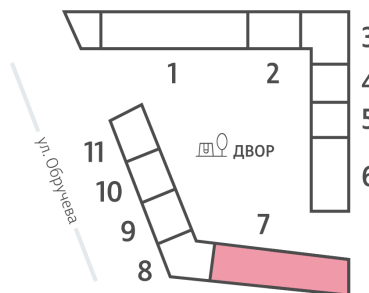

Жилой комплекс «ОБРУЧЕВА 30», корпуса 1-2

Срок сдачи: IV кв. 2026

Адрес: Коньково район, Москва, ул. Обручева, д.30а

Станция метро: Калужская, Воронцовская

2-комнатная евро квартира №1307

Спецпредложение:	30 441 050 руб	Подъезд:	7
Базовая цена:	35 195 624 руб	Этаж:	19
Количество комнат	2	Всего этажей	58
Общая площадь	59.0 м²	Тип планировки:	2еХ-1-19
		Отделка:	с отделкой

Европланировка

2е 59.00
2еХ-1-19