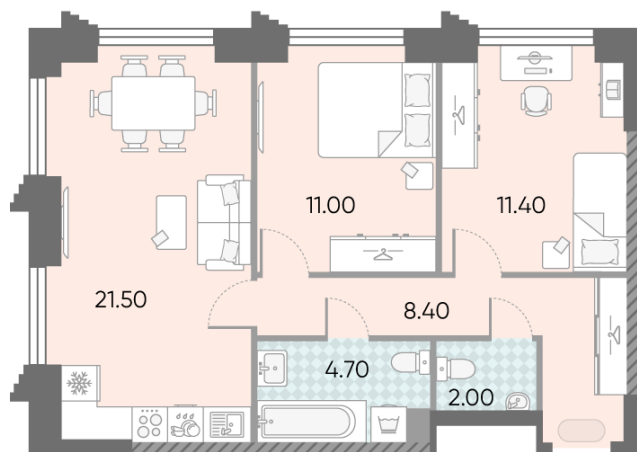

Жилой комплекс «ОБРУЧЕВА 30», корпуса 1-2

Срок сдачи: IV кв. 2026

Адрес: Коньково район, Москва, ул. Обручева, д.30а

Станция метро: Калужская, Воронцовская

2-комнатная евро квартира №1307

Спецпредложение:	30 441 050 руб	Подъезд:	7
Базовая цена:	35 195 624 руб	Этаж:	19
Количество комнат	2	Всего этажей	58
Общая площадь	59.0 м²	Тип планировки:	2еХ-1-19
		Отделка:	с отделкой

Европланировка

2е 59.00
2еХ-1-19