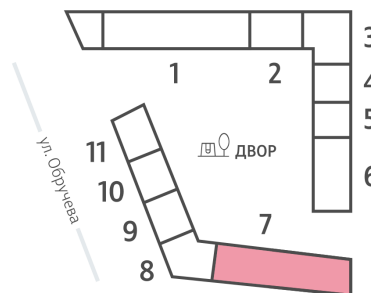

Жилой комплекс «ОБРУЧЕВА 30», корпуса 1-2

Срок сдачи: IV кв. 2026

Адрес: Коньково район, Москва, ул. Обручева, д.30а

Станция метро: Калужская, Воронцовская

2-комнатная евро квартира №1300

Спецпредложение:	27 775 521 руб	Подъезд:	7
Базовая цена:	32 113 210 руб	Этаж:	18
Количество комнат	2	Всего этажей	58
Общая площадь	58.6 м ²	Тип планировки:	2eG-2-18
		Отделка:	с отделкой

Европланировка

2e | 58.60
2eG-2-18

Жилой комплекс «ОБРУЧЕВА 30», корпуса 1-2

▲ ЛЕНИНСКИЙ ПРОСПЕКТ

▼ УЛИЦА ОБРУЧЕВА

► м КАЛУЖСКАЯ (5 мин. пешком)

▼ м ВОРОНЦОВСКАЯ (10 мин. пешком)

📍 ДВОР