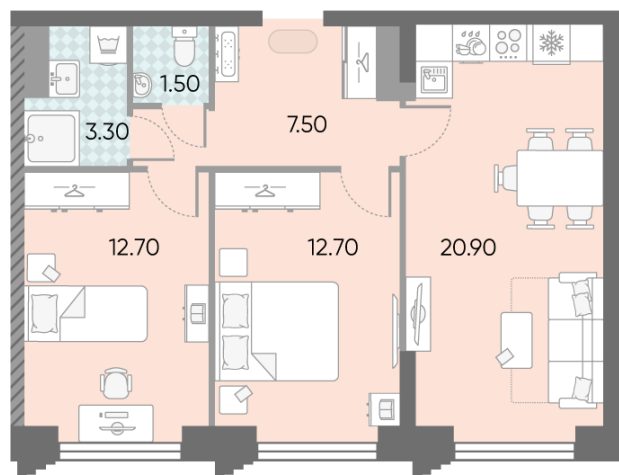

Жилой комплекс «ОБРУЧЕВА 30», корпуса 1-2

Срок сдачи: IV кв. 2026

Адрес: Коньково район, Москва, ул. Обручева, д.30а

Станция метро: Калужская, Воронцовская

2-комнатная евро квартира №1300

Спецпредложение:	27 775 521 руб	Подъезд:	7
Базовая цена:	32 113 210 руб	Этаж:	18
Количество комнат	2	Всего этажей	58
Общая площадь	58.6 м ²	Тип планировки:	2eG-2-18
		Отделка:	с отделкой

Европланировка

2e | 58.60
2eG-2-18

Жилой комплекс «ОБРУЧЕВА 30», корпуса 1-2

▲ ЛЕНИНСКИЙ ПРОСПЕКТ

▼ УЛИЦА ОБРУЧЕВА

► м КАЛУЖСКАЯ (5 мин. пешком)

▼ м ВОРОНЦОВСКАЯ (10 мин. пешком)

📍 ДВОР