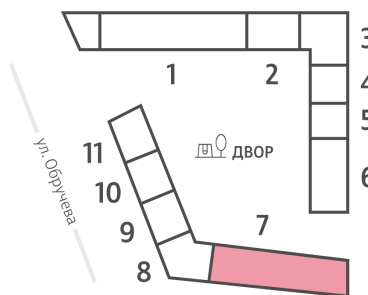

Жилой комплекс «ОБРУЧЕВА 30», корпуса 1-2

Срок сдачи: IV кв. 2026

Адрес: Коньково район, Москва, ул. Обручева, д.30а

Станция метро: Калужская, Воронцовская

Студия №1291

Спецпредложение:	15 634 850 руб	Подъезд:	7
Базовая цена:	18 073 770 руб	Этаж:	18
Количество комнат	1	Всего этажей	58
Общая площадь	24.1 м ²	Тип планировки:	StB-141-18
		Отделка:	с отделкой

St	24.10
StB-141-18	

Жилой комплекс «ОБРУЧЕВА 30», корпуса 1-2

▲ ЛЕНИНСКИЙ ПРОСПЕКТ

▼ УЛИЦА ОБРУЧЕВА

► м КАЛУЖСКАЯ (5 мин. пешком)

▼ м ВОРОНЦОВСКАЯ (10 мин. пешком)

📍 ДВОР

Информация действительна на 12.12.2024