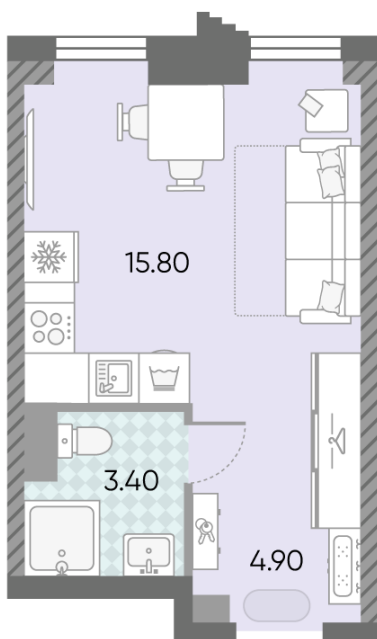

Жилой комплекс «ОБРУЧЕВА 30», корпуса 1-2

Срок сдачи: IV кв. 2026

Адрес: Коньково район, Москва, ул. Обручева, д.30а

Станция метро: Калужская, Воронцовская

Студия №1291

Спецпредложение:	15 634 850 руб	Подъезд:	7
Базовая цена:	18 073 770 руб	Этаж:	18
Количество комнат	1	Всего этажей	58
Общая площадь	24.1 м ²	Тип планировки:	StB-141-18
		Отделка:	с отделкой

St	24.10
StB-141-18	

Жилой комплекс «ОБРУЧЕВА 30», корпуса 1-2

▲ ЛЕНИНСКИЙ ПРОСПЕКТ

▼ УЛИЦА ОБРУЧЕВА

► м КАЛУЖСКАЯ (5 мин. пешком)

▼ м ВОРОНЦОВСКАЯ (10 мин. пешком)

📍 ДВОР

Информация действительна на 12.12.2024