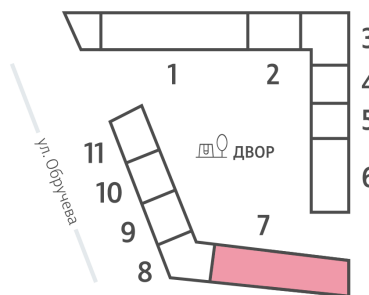

Жилой комплекс «ОБРУЧЕВА 30», корпуса 1-2

Срок сдачи: IV кв. 2026

Адрес: Коньково район, Москва, ул. Обручева, д.30а

Станция метро: Калужская, Воронцовская

Студия №1290

Спецпредложение:	15 720 876 руб	Подъезд:	7
Базовая цена:	18 173 256 руб	Этаж:	18
Количество комнат	1	Всего этажей	58
Общая площадь	24.2 м ²	Тип планировки:	StB-140-18
		Отделка:	с отделкой

St	24.20
StB-140-18	

Жилой комплекс «ОБРУЧЕВА 30», корпуса 1-2

▲ ЛЕНИНСКИЙ ПРОСПЕКТ

▼ УЛИЦА ОБРУЧЕВА

► м КАЛУЖСКАЯ (5 мин. пешком)

▼ м ВОРОНЦОВСКАЯ (10 мин. пешком)

📍 ДВОР

Информация действительна на 13.12.2024