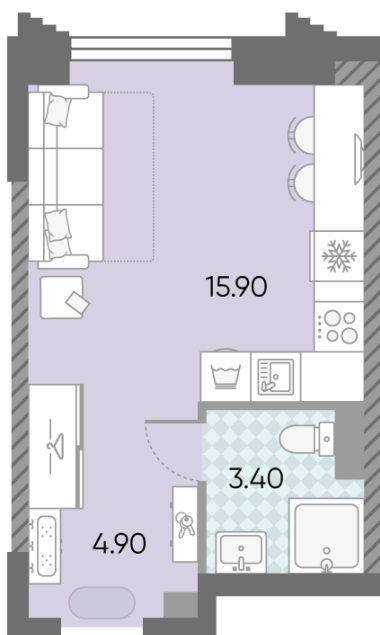

Жилой комплекс «ОБРУЧЕВА 30», корпуса 1-2

Срок сдачи: IV кв. 2026

Адрес: Коньково район, Москва, ул. Обручева, д.30а

Станция метро: Калужская, Воронцовская

Студия №1290

Спецпредложение:	15 720 876 руб	Подъезд:	7
Базовая цена:	18 173 256 руб	Этаж:	18
Количество комнат	1	Всего этажей	58
Общая площадь	24.2 м ²	Тип планировки:	StB-140-18
		Отделка:	с отделкой

St	24.20
StB-140-18	

Жилой комплекс «ОБРУЧЕВА 30», корпуса 1-2

▲ ЛЕНИНСКИЙ ПРОСПЕКТ

▼ УЛИЦА ОБРУЧЕВА

► м КАЛУЖСКАЯ (5 мин. пешком)

▼ м ВОРОНЦОВСКАЯ (10 мин. пешком)

📍 ДВОР

Информация действительна на 13.12.2024