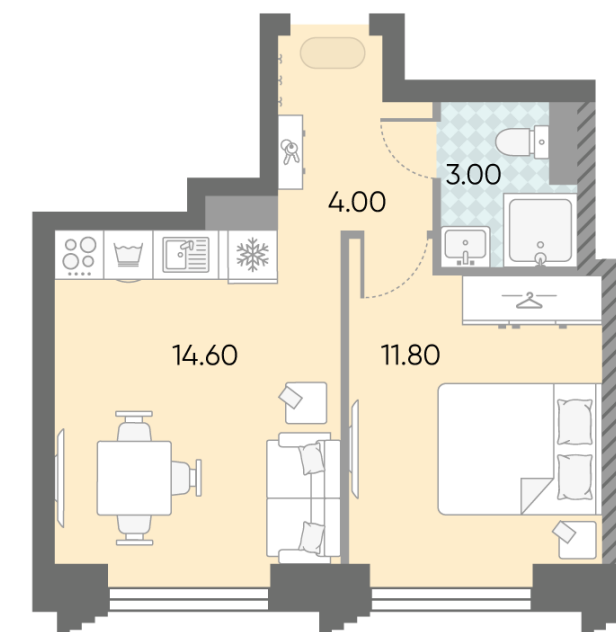

Жилой комплекс «ОБРУЧЕВА 30», корпуса 1-2

Срок сдачи: IV кв. 2026

Адрес: Коньково район, Москва, ул. Обручева, д.30а

Станция метро: Калужская, Воронцовская

1-комнатная евро квартира №1287

Спецпредложение:	19 095 448 руб	Подъезд:	7
Базовая цена:	22 075 596 руб	Этаж:	18
Количество комнат	1	Всего этажей	58
Общая площадь	33.4 м²	Тип планировки:	1eO-10-18
		Отделка:	с отделкой

Европланировка

1e	33.40
1eO-10-18