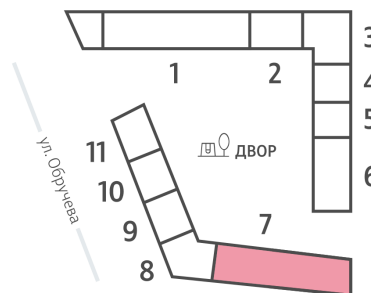

Жилой комплекс «ОБРУЧЕВА 30», корпуса 1-2

Срок сдачи: IV кв. 2026

Адрес: Коньково район, Москва, ул. Обручева, д.30а

Станция метро: Калужская, Воронцовская

1-комнатная евро квартира №1287

Спецпредложение:	19 095 448 руб	Подъезд:	7
Базовая цена:	22 075 596 руб	Этаж:	18
Количество комнат	1	Всего этажей	58
Общая площадь	33.4 м ²	Тип планировки:	1eO-10-18
		Отделка:	с отделкой

Европланировка

1e	33.40
1eO-10-18	

Жилой комплекс «ОБРУЧЕВА 30», корпуса 1-2

▲ ЛЕНИНСКИЙ ПРОСПЕКТ

▼ УЛИЦА ОБРУЧЕВА

► м КАЛУЖСКАЯ (5 мин. пешком)

▼ м ВОРОНЦОВСКАЯ (10 мин. пешком)

📍 ДВОР