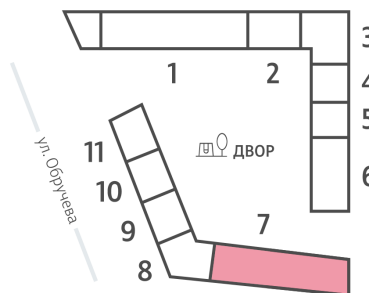

Жилой комплекс «ОБРУЧЕВА 30», корпуса 1-2

Срок сдачи: IV кв. 2026

Адрес: Коньково район, Москва, ул. Обручева, д.30а

Станция метро: Калужская, Воронцовская

1-комнатная евро квартира №1286

Спецпредложение:	19 853 462 руб	Подъезд:	7
Базовая цена:	22 952 167 руб	Этаж:	18
Количество комнат	1	Всего этажей	58
Общая площадь	35.8 м ²	Тип планировки:	1еВ-109-18
		Отделка:	с отделкой

Европланировка

1е	35.80
1еВ-109-18	

Жилой комплекс «ОБРУЧЕВА 30», корпуса 1-2

▲ ЛЕНИНСКИЙ ПРОСПЕКТ

▼ УЛИЦА ОБРУЧЕВА

► м КАЛУЖСКАЯ (5 мин. пешком)

▼ м ВОРОНЦОВСКАЯ (10 мин. пешком)

📍 ДВОР