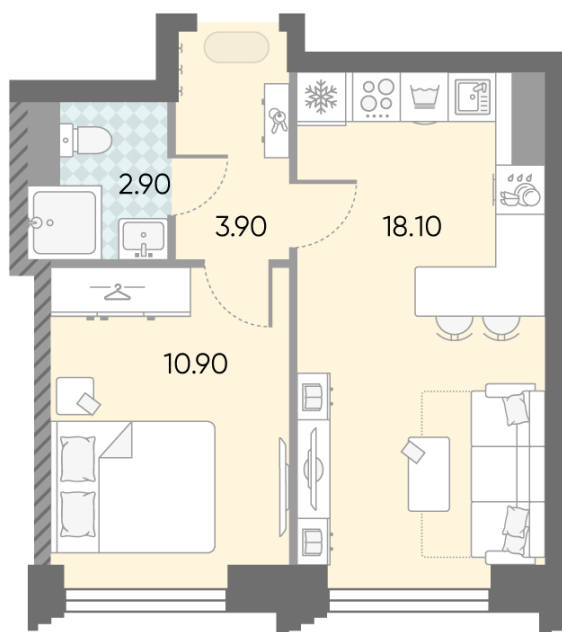

Жилой комплекс «ОБРУЧЕВА 30», корпуса 1-2

Срок сдачи: IV кв. 2026

Адрес: Коньково район, Москва, ул. Обручева, д.30а

Станция метро: Калужская, Воронцовская

1-комнатная евро квартира №1286

Спецпредложение:	19 853 462 руб	Подъезд:	7
Базовая цена:	22 952 167 руб	Этаж:	18
Количество комнат	1	Всего этажей	58
Общая площадь	35.8 м ²	Тип планировки:	1еВ-109-18
		Отделка:	с отделкой

Европланировка

1е	35.80
1еВ-109-18	

Жилой комплекс «ОБРУЧЕВА 30», корпуса 1-2

▲ ЛЕНИНСКИЙ ПРОСПЕКТ

▼ УЛИЦА ОБРУЧЕВА

► м КАЛУЖСКАЯ (5 мин. пешком)

▼ м ВОРОНЦОВСКАЯ (10 мин. пешком)

📍 ДВОР