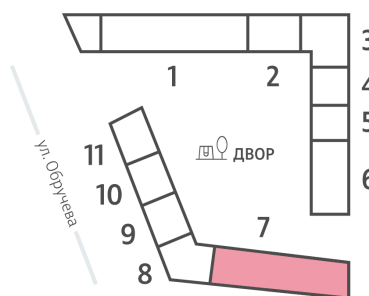

Жилой комплекс «ОБРУЧЕВА 30», корпуса 1-2

Срок сдачи: IV кв. 2026

Адрес: Коньково район, Москва, ул. Обручева, д.30а

Станция метро: Калужская, Воронцовская

1-комнатная евро квартира №1276

Спецпредложение:	18 961 503 руб	Подъезд:	7
Базовая цена:	21 920 712 руб	Этаж:	17
Количество комнат	1	Всего этажей	58
Общая площадь	33.0 м²	Тип планировки:	1eO-11-17
		Отделка:	с отделкой

Европланировка