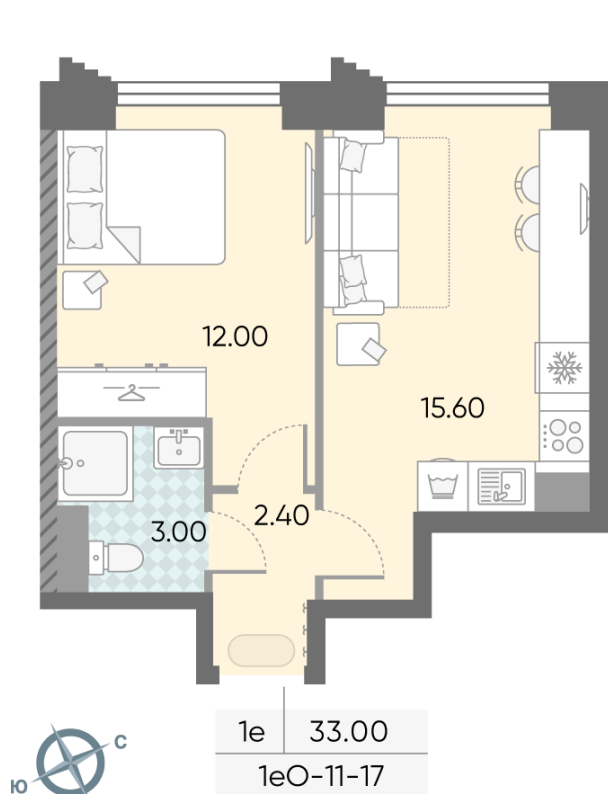

Жилой комплекс «ОБРУЧЕВА 30», корпуса 1-2

Срок сдачи: IV кв. 2026

Адрес: Коньково район, Москва, ул. Обручева, д.30а

Станция метро: Калужская, Воронцовская

1-комнатная евро квартира №1276

Спецпредложение:	18 961 503 руб	Подъезд:	7
Базовая цена:	21 920 712 руб	Этаж:	17
Количество комнат	1	Всего этажей	58
Общая площадь	33.0 м²	Тип планировки:	1eO-11-17
		Отделка:	с отделкой

Европланировка