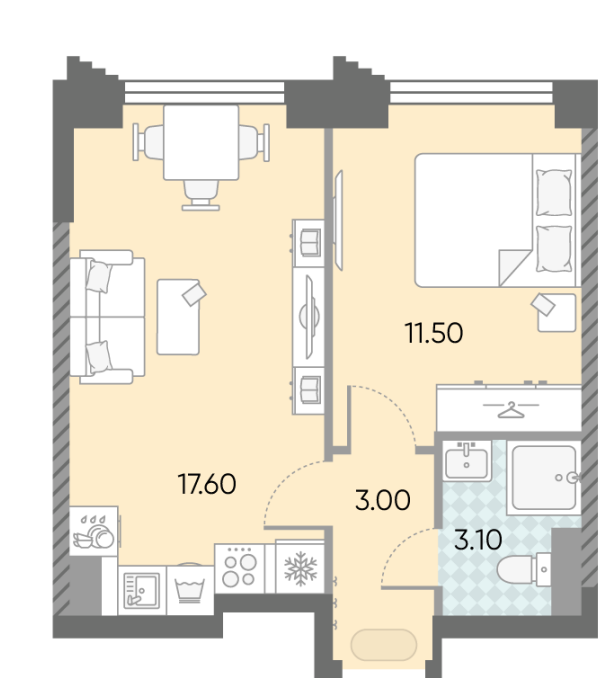

Жилой комплекс «ОБРУЧЕВА 30», корпуса 1-2

Срок сдачи: IV кв. 2026

Адрес: Коньково район, Москва, ул. Обручева, д.30а

Станция метро: Калужская, Воронцовская

1-комнатная евро квартира №1275

Спецпредложение:	19 929 747 руб	Подъезд:	7
Базовая цена:	23 040 406 руб	Этаж:	17
Количество комнат	1	Всего этажей	58
Общая площадь	35.2 м ²	Тип планировки:	1еВ-110-17
		Отделка:	с отделкой

Европланировка

1е	35.20
1еВ-110-17	

Жилой комплекс «ОБРУЧЕВА 30», корпуса 1-2

▲ ЛЕНИНСКИЙ ПРОСПЕКТ

▼ УЛИЦА ОБРУЧЕВА

► м КАЛУЖСКАЯ (5 мин. пешком)

▼ м ВОРОНЦОВСКАЯ (10 мин. пешком)

📍 ДВОР