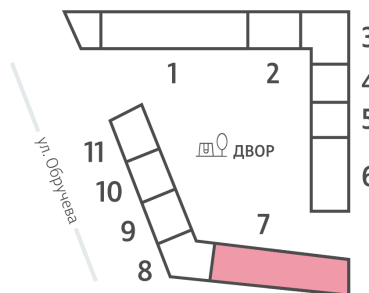

Жилой комплекс «ОБРУЧЕВА 30», корпуса 1-2

Срок сдачи: IV кв. 2026

Адрес: Коньково район, Москва, ул. Обручева, д.30а

Станция метро: Калужская, Воронцовская

1-комнатная евро квартира №1275

Спецпредложение:	19 929 747 руб	Подъезд:	7
Базовая цена:	23 040 406 руб	Этаж:	17
Количество комнат	1	Всего этажей	58
Общая площадь	35.2 м ²	Тип планировки:	1еВ-110-17
		Отделка:	с отделкой

Европланировка

1е	35.20
1еВ-110-17	

Жилой комплекс «ОБРУЧЕВА 30», корпуса 1-2

▲ ЛЕНИНСКИЙ ПРОСПЕКТ

▼ УЛИЦА ОБРУЧЕВА

► м КАЛУЖСКАЯ (5 мин. пешком)

▼ м ВОРОНЦОВСКАЯ (10 мин. пешком)

📍 ДВОР