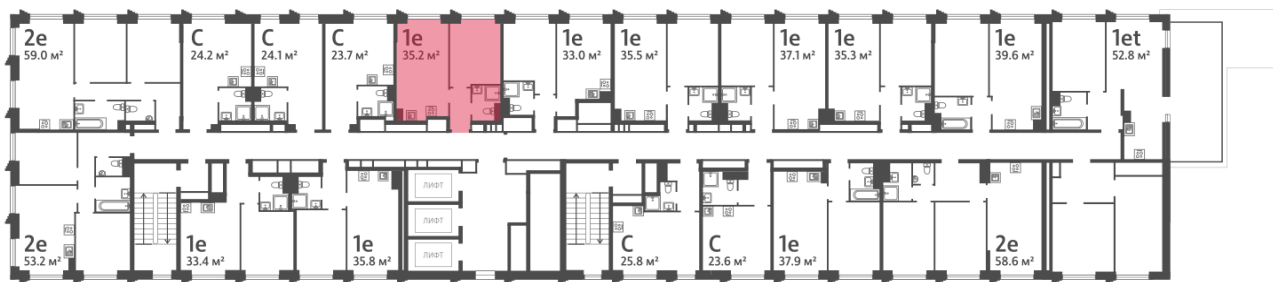

Жилой комплекс «ОБРУЧЕВА 30», корпуса 1-2

Срок сдачи: IV кв. 2026

Адрес: Коньково район, Москва, ул. Обручева, д.30а

Станция метро: Калужская, Воронцовская

1-комнатная евро квартира №1275

Спецпредложение:	19 929 747 руб	Подъезд:	7
Базовая цена:	23 040 406 руб	Этаж:	17
Количество комнат	1	Всего этажей	58
Общая площадь	35.2 м ²	Тип планировки:	1еВ-110-17
		Отделка:	с отделкой

Европланировка

1е	35.20
1еВ-110-17	

Жилой комплекс «ОБРУЧЕВА 30», корпуса 1-2

▲ ЛЕНИНСКИЙ ПРОСПЕКТ

▼ УЛИЦА ОБРУЧЕВА

► м КАЛУЖСКАЯ (5 мин. пешком)

▼ м ВОРОНЦОВСКАЯ (10 мин. пешком)

📍 ДВОР