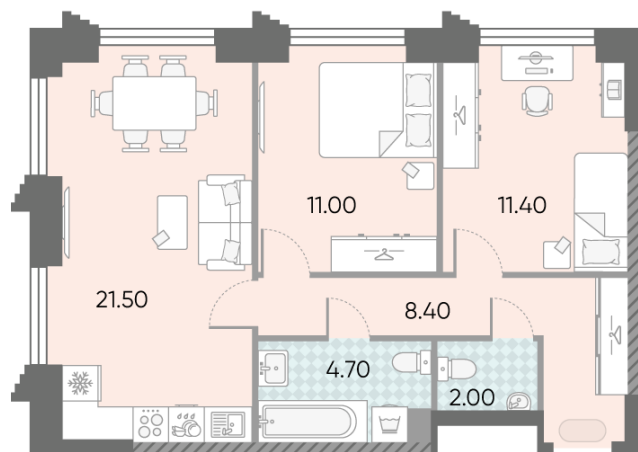

Жилой комплекс «ОБРУЧЕВА 30», корпуса 1-2

Срок сдачи: IV кв. 2026

Адрес: Коньково район, Москва, ул. Обручева, д.30а

Станция метро: Калужская, Воронцовская

2-комнатная евро квартира №1271

Спецпредложение:	30 096 962 руб	Подъезд:	7
Базовая цена:	34 797 728 руб	Этаж:	17
Количество комнат	2	Всего этажей	58
Общая площадь	59.0 м²	Тип планировки:	2еХ-1-17
		Отделка:	с отделкой

Европланировка

2е 59.00

2еХ-1-17