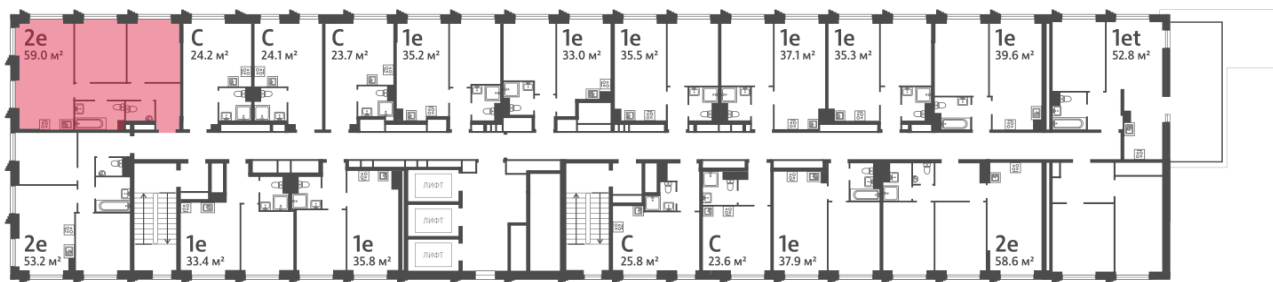

### 2-комнатная евро квартира №1271

<b>Спецпредложение:</b>	<b>30 096 962 руб</b>	Подъезд:	7
Базовая цена:	34 797 728 руб	Этаж:	17
Количество комнат	2	Всего этажей	58
Общая площадь	59.0 м <sup>2</sup>	Тип планировки:	2еХ-1-17
		Отделка:	с отделкой

#### Европланировка

2е 59.00

2еХ-1-17

# Жилой комплекс «ОБРУЧЕВА 30», корпуса 1-2

▲ ЛЕНИНСКИЙ ПРОСПЕКТ

▼ УЛИЦА ОБРУЧЕВА

► м КАЛУЖСКАЯ (5 мин. пешком)

▼ м ВОРОНЦОВСКАЯ (10 мин. пешком)

📍 ДВОР

Информация действительна на 14.12.2024

\* Данное предложение не является публичной офертой