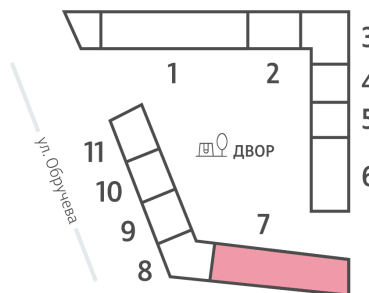

## Жилой комплекс «ОБРУЧЕВА 30», корпуса 1-2

Срок сдачи: IV кв. 2026

Адрес: Коньково район, Москва, ул. Обручева, д.30а

Станция метро: Калужская, Воронцовская

### 2-комнатная евро квартира №1271

<b>Спецпредложение:</b>	<b>30 096 962 руб</b>	Подъезд:	7
Базовая цена:	34 797 728 руб	Этаж:	17
Количество комнат	2	Всего этажей	58
Общая площадь	59.0 м <sup>2</sup>	Тип планировки:	2еХ-1-17
		Отделка:	с отделкой

#### Европланировка

2е 59.00

2еХ-1-17