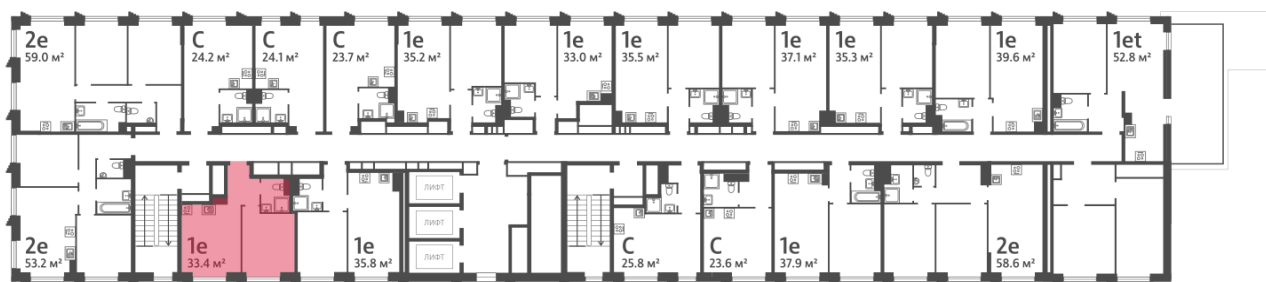

Жилой комплекс «ОБРУЧЕВА 30», корпуса 1-2

Срок сдачи: IV кв. 2026

Адрес: Коньково район, Москва, ул. Обручева, д.30а

Станция метро: Калужская, Воронцовская

1-комнатная евро квартира №1269

Спецпредложение:	18 949 824 руб	Подъезд:	7
Базовая цена:	21 907 193 руб	Этаж:	17
Количество комнат	1	Всего этажей	58
Общая площадь	33.4 м ²	Тип планировки:	1eO-10-17
		Отделка:	с отделкой

Европланировка

1e	33.40
1eO-10-17	

Информация действительна на 12.12.2024

* Данное предложение не является публичной офертой

Жилой комплекс «ОБРУЧЕВА 30», корпуса 1-2

▲ ЛЕНИНСКИЙ ПРОСПЕКТ

▼ УЛИЦА ОБРУЧЕВА

► м КАЛУЖСКАЯ (5 мин. пешком)