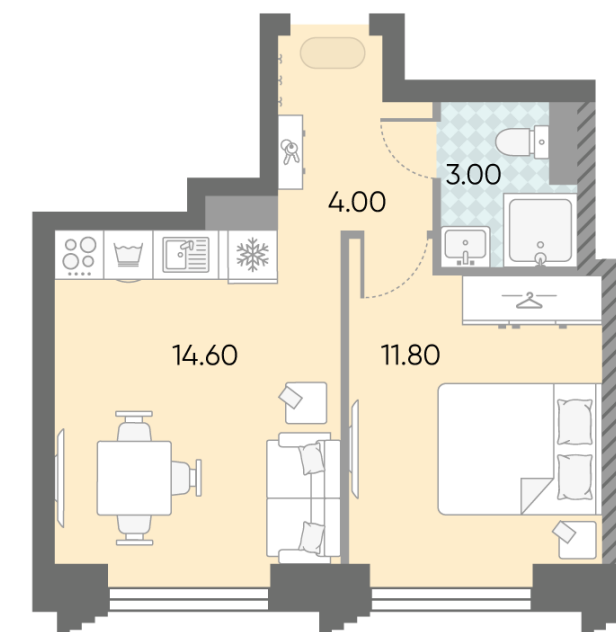

Жилой комплекс «ОБРУЧЕВА 30», корпуса 1-2

Срок сдачи: IV кв. 2026

Адрес: Коньково район, Москва, ул. Обручева, д.30а

Станция метро: Калужская, Воронцовская

1-комнатная евро квартира №1269

Спецпредложение:	18 949 824 руб	Подъезд:	7
Базовая цена:	21 907 193 руб	Этаж:	17
Количество комнат	1	Всего этажей	58
Общая площадь	33.4 м²	Тип планировки:	1eO-10-17
		Отделка:	с отделкой

Европланировка

1e	33.40
1eO-10-17	

Информация действительна на 12.12.2024

* Данное предложение не является публичной офертой