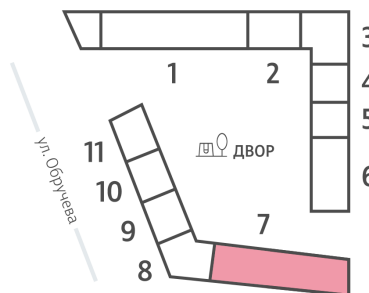

Жилой комплекс «ОБРУЧЕВА 30», корпуса 1-2

Срок сдачи: IV кв. 2026

Адрес: Коньково район, Москва, ул. Обручева, д.30а

Станция метро: Калужская, Воронцовская

1-комнатная евро квартира №1269

Спецпредложение:	18 949 824 руб	Подъезд:	7
Базовая цена:	21 907 193 руб	Этаж:	17
Количество комнат	1	Всего этажей	58
Общая площадь	33.4 м ²	Тип планировки:	1eO-10-17
		Отделка:	с отделкой

Европланировка

1e	33.40
1eO-10-17	

Информация действительна на 12.12.2024

* Данное предложение не является публичной офертой

Жилой комплекс «ОБРУЧЕВА 30», корпуса 1-2

▲ ЛЕНИНСКИЙ ПРОСПЕКТ

▼ УЛИЦА ОБРУЧЕВА

► м КАЛУЖСКАЯ (5 мин. пешком)