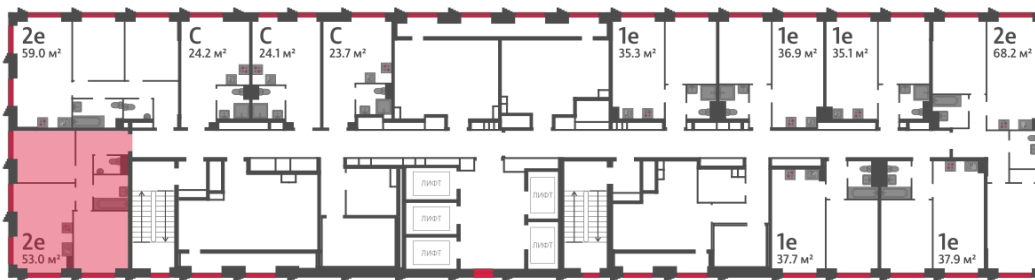

Жилой комплекс «ОБРУЧЕВА 30», корпуса 1-2

▲ ЛЕНИНСКИЙ ПРОСПЕКТ

▼ УЛИЦА ОБРУЧЕВА

► м КАЛУЖСКАЯ (5 мин. пешком)

▼ м ВОРОНЦОВСКАЯ (10 мин. пешком)

📍 ДВОР