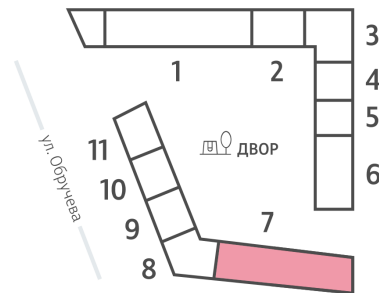

Жилой комплекс «ОБРУЧЕВА 30», корпуса 1-2

Срок сдачи: IV кв. 2026

Адрес: Коньково район, Москва, ул. Обручева, д.30а

Станция метро: Калужская, Воронцовская

2-комнатная евро квартира №1257

Спецпредложение:	26 963 750 руб	Подъезд:	7
Базовая цена:	31 174 494 руб	Этаж:	16
Количество комнат	2	Всего этажей	58
Общая площадь	53.0 м²	Тип планировки:	2еА-73-16
		Отделка:	с отделкой

Европланировка

2е | 53.00
2еА-73-16