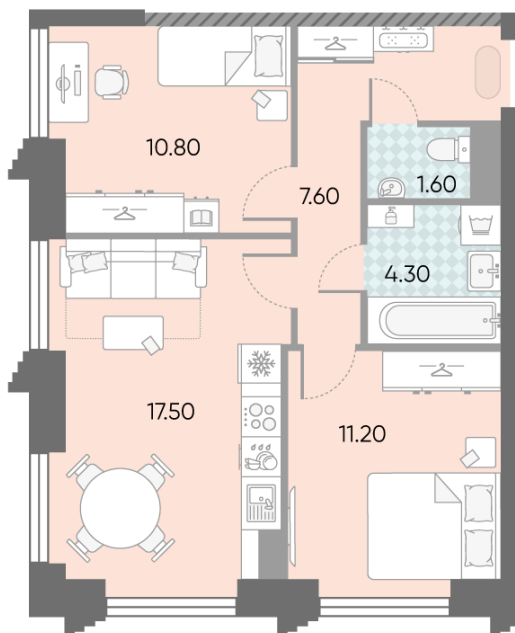

Жилой комплекс «ОБРУЧЕВА 30», корпуса 1-2

Срок сдачи: IV кв. 2026

Адрес: Коньково район, Москва, ул. Обручева, д.30а

Станция метро: Калужская, Воронцовская

2-комнатная евро квартира №1257

Спецпредложение:	26 963 750 руб	Подъезд:	7
Базовая цена:	31 174 494 руб	Этаж:	16
Количество комнат	2	Всего этажей	58
Общая площадь	53.0 м²	Тип планировки:	2еА-73-16
		Отделка:	с отделкой

Европланировка

2е | 53.00
2еА-73-16