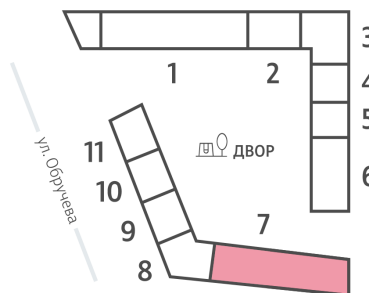

Жилой комплекс «ОБРУЧЕВА 30», корпуса 1-2

Срок сдачи: IV кв. 2026

Адрес: Коньково район, Москва, ул. Обручева, д.30а

Станция метро: Калужская, Воронцовская

2-комнатная евро квартира №1252

Спецпредложение:	33 290 152 руб	Подъезд:	7
Базовая цена:	38 490 281 руб	Этаж:	15
Количество комнат	2	Всего этажей	58
Общая площадь	69.5 м ²	Тип планировки:	2еУ-1-15
		Отделка:	с отделкой

Европланировка

Гардеробная

2е	69.50
2еУ-1-15	

Жилой комплекс «ОБРУЧЕВА 30», корпуса 1-2

▲ ЛЕНИНСКИЙ ПРОСПЕКТ

▼ УЛИЦА ОБРУЧЕВА

► м КАЛУЖСКАЯ (5 мин. пешком)

▼ м ВОРОНЦОВСКАЯ (10 мин. пешком)