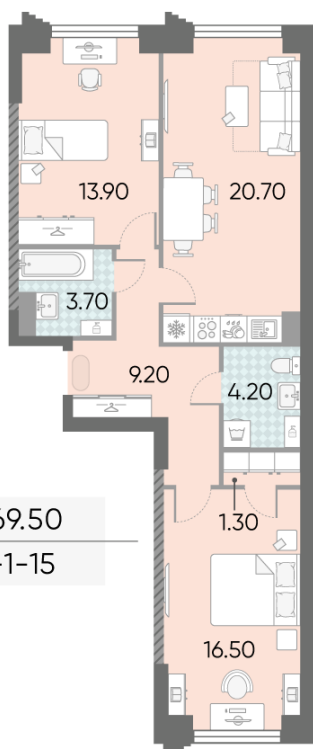

Жилой комплекс «ОБРУЧЕВА 30», корпуса 1-2

Срок сдачи: IV кв. 2026

Адрес: Коньково район, Москва, ул. Обручева, д.30а

Станция метро: Калужская, Воронцовская

2-комнатная евро квартира №1252

Спецпредложение:	33 290 152 руб	Подъезд:	7
Базовая цена:	38 490 281 руб	Этаж:	15
Количество комнат	2	Всего этажей	58
Общая площадь	69.5 м ²	Тип планировки:	2еУ-1-15
		Отделка:	с отделкой

Европланировка

Гардеробная

2е	69.50
2еУ-1-15	

Жилой комплекс «ОБРУЧЕВА 30», корпуса 1-2

▲ ЛЕНИНСКИЙ ПРОСПЕКТ

▼ УЛИЦА ОБРУЧЕВА

► м КАЛУЖСКАЯ (5 мин. пешком)

▼ м ВОРОНЦОВСКАЯ (10 мин. пешком)