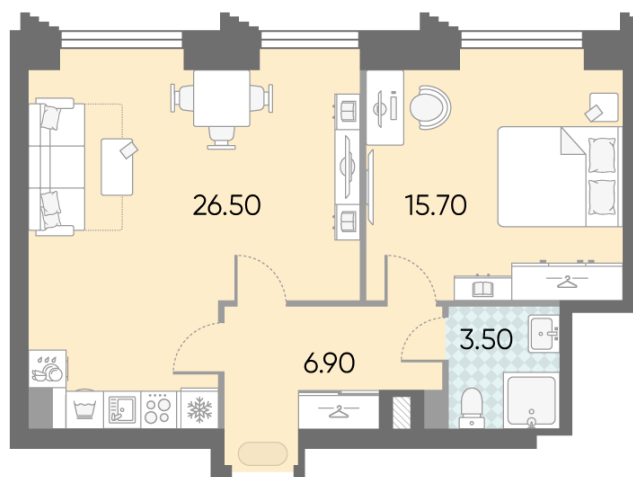

Жилой комплекс «ОБРУЧЕВА 30», корпуса 1-2

Срок сдачи: IV кв. 2026

Адрес: Коньково район, Москва, ул. Обручева, д.30а

Станция метро: Калужская, Воронцовская

1-комнатная евро квартира №1250

Спецпредложение:	26 580 410 руб	Подъезд:	7
Базовая цена:	30 731 181 руб	Этаж:	15
Количество комнат	1	Всего этажей	58
Общая площадь	52.6 м²	Тип планировки:	1eW-1-15
		Отделка:	с отделкой

Европланировка

1e | 52.60
1eW-1-15