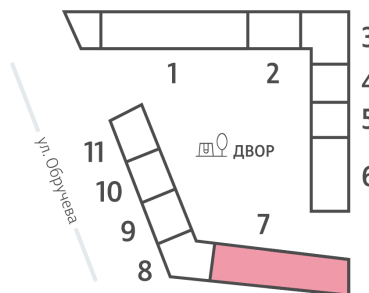

Жилой комплекс «ОБРУЧЕВА 30», корпуса 1-2

Срок сдачи: IV кв. 2026

Адрес: Коньково район, Москва, ул. Обручева, д.30а

Станция метро: Калужская, Воронцовская

1-комнатная евро квартира №1250

Спецпредложение:	26 580 410 руб	Подъезд:	7
Базовая цена:	30 731 181 руб	Этаж:	15
Количество комнат	1	Всего этажей	58
Общая площадь	52.6 м ²	Тип планировки:	1eW-1-15
		Отделка:	с отделкой

Европланировка

1e | 52.60
1eW-1-15

Жилой комплекс «ОБРУЧЕВА 30», корпуса 1-2

▲ ЛЕНИНСКИЙ ПРОСПЕКТ

▼ УЛИЦА ОБРУЧЕВА

► м КАЛУЖСКАЯ (5 мин. пешком)

▼ м ВОРОНЦОВСКАЯ (10 мин. пешком)

📍 ДВОР