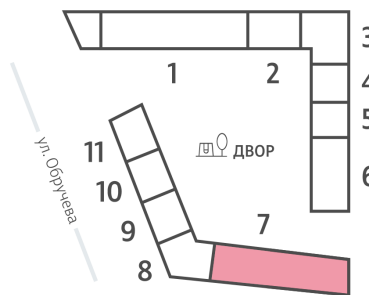

Жилой комплекс «ОБРУЧЕВА 30», корпуса 1-2

Срок сдачи: IV кв. 2026

Адрес: Коньково район, Москва, ул. Обручева, д.30а

Станция метро: Калужская, Воронцовская

1-комнатная евро квартира №1233

Спецпредложение:	19 474 656 руб	Подъезд:	7
Базовая цена:	22 514 120 руб	Этаж:	14
Количество комнат	1	Всего этажей	58
Общая площадь	34.0 м ²	Тип планировки:	1eV-1-5-14
		Отделка:	с отделкой

Европланировка

Гардеробная

Жилой комплекс «ОБРУЧЕВА 30», корпуса 1-2

▲ ЛЕНИНСКИЙ ПРОСПЕКТ

▼ УЛИЦА ОБРУЧЕВА

► м КАЛУЖСКАЯ (5 мин. пешком)

▼ м ВОРОНЦОВСКАЯ (10 мин. пешком)

📍 ДВОР