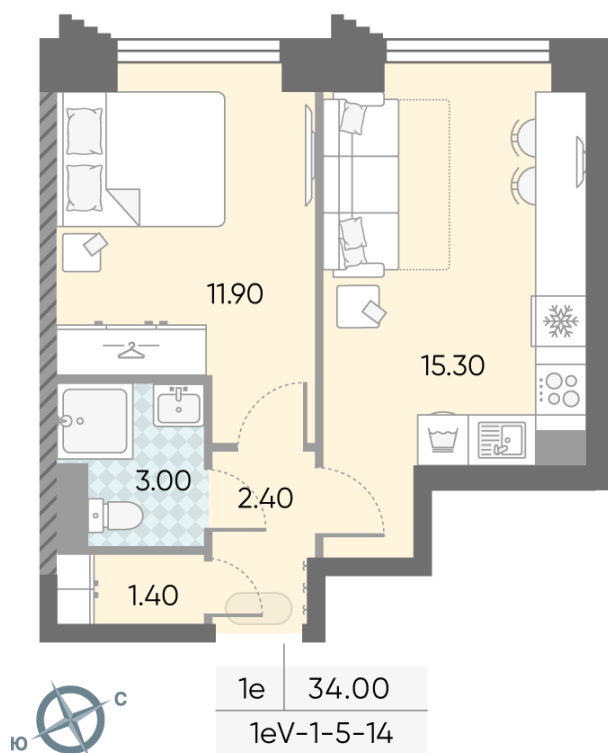

Жилой комплекс «ОБРУЧЕВА 30», корпуса 1-2

Срок сдачи: IV кв. 2026

Адрес: Коньково район, Москва, ул. Обручева, д.30а

Станция метро: Калужская, Воронцовская

1-комнатная евро квартира №1233

Спецпредложение:	19 474 656 руб	Подъезд:	7
Базовая цена:	22 514 120 руб	Этаж:	14
Количество комнат	1	Всего этажей	58
Общая площадь	34.0 м ²	Тип планировки:	1eV-1-5-14
		Отделка:	с отделкой

Европланировка

Гардеробная

Жилой комплекс «ОБРУЧЕВА 30», корпуса 1-2

▲ ЛЕНИНСКИЙ ПРОСПЕКТ

▼ УЛИЦА ОБРУЧЕВА

► м КАЛУЖСКАЯ (5 мин. пешком)

▼ м ВОРОНЦОВСКАЯ (10 мин. пешком)

📍 ДВОР