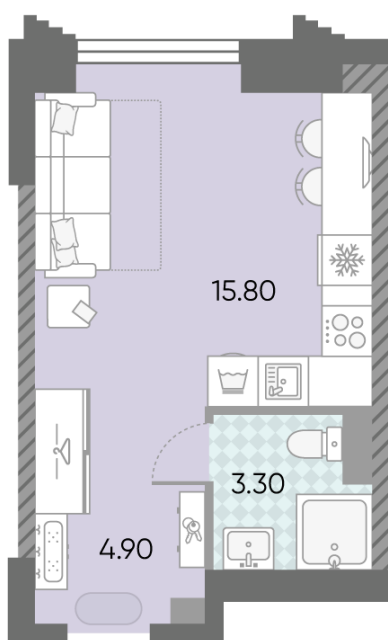

Жилой комплекс «ОБРУЧЕВА 30», корпуса 1-2

Срок сдачи: IV кв. 2026

Адрес: Коньково район, Москва, ул. Обручева, д.30а

Станция метро: Калужская, Воронцовская

Студия №1229

Спецпредложение:	15 452 184 руб	Подъезд:	7
Базовая цена:	17 862 552 руб	Этаж:	14
Количество комнат	1	Всего этажей	58
Общая площадь	24.0 м ²	Тип планировки:	StB-140-5-14
		Отделка:	с отделкой

St 24.00
StB-140-5-14

Жилой комплекс «ОБРУЧЕВА 30», корпуса 1-2

▲ ЛЕНИНСКИЙ ПРОСПЕКТ

▼ УЛИЦА ОБРУЧЕВА

► м КАЛУЖСКАЯ (5 мин. пешком)

▼ м ВОРОНЦОВСКАЯ (10 мин. пешком)

📍 ДВОР

Информация действительна на 15.12.2024