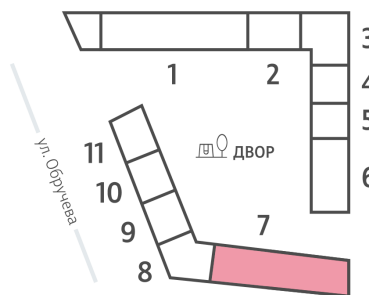

Жилой комплекс «ОБРУЧЕВА 30», корпуса 1-2

Срок сдачи: IV кв. 2026

Адрес: Коньково район, Москва, ул. Обручева, д.30а

Станция метро: Калужская, Воронцовская

Студия №1229

Спецпредложение:	15 452 184 руб	Подъезд:	7
Базовая цена:	17 862 552 руб	Этаж:	14
Количество комнат	1	Всего этажей	58
Общая площадь	24.0 м ²	Тип планировки:	StB-140-5-14
		Отделка:	с отделкой

St 24.00
StB-140-5-14

Жилой комплекс «ОБРУЧЕВА 30», корпуса 1-2

▲ ЛЕНИНСКИЙ ПРОСПЕКТ

▼ УЛИЦА ОБРУЧЕВА

► м КАЛУЖСКАЯ (5 мин. пешком)

▼ м ВОРОНЦОВСКАЯ (10 мин. пешком)

📍 ДВОР

Информация действительна на 15.12.2024