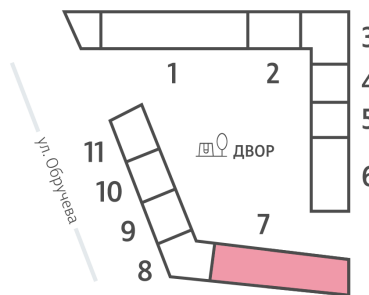

Жилой комплекс «ОБРУЧЕВА 30», корпуса 1-2

Срок сдачи: IV кв. 2026

Адрес: Коньково район, Москва, ул. Обручева, д.30а

Станция метро: Калужская, Воронцовская

1-комнатная евро квартира №1216

Спецпредложение:	19 474 656 руб	Подъезд:	7
Базовая цена:	22 514 120 руб	Этаж:	13
Количество комнат	1	Всего этажей	58
Общая площадь	34.0 м ²	Тип планировки:	1eV-1-5-14
		Отделка:	с отделкой

Европланировка

Гардеробная

Жилой комплекс «ОБРУЧЕВА 30», корпуса 1-2

▲ ЛЕНИНСКИЙ ПРОСПЕКТ

▼ УЛИЦА ОБРУЧЕВА

► м КАЛУЖСКАЯ (5 мин. пешком)

▼ м ВОРОНЦОВСКАЯ (10 мин. пешком)

📍 ДВОР