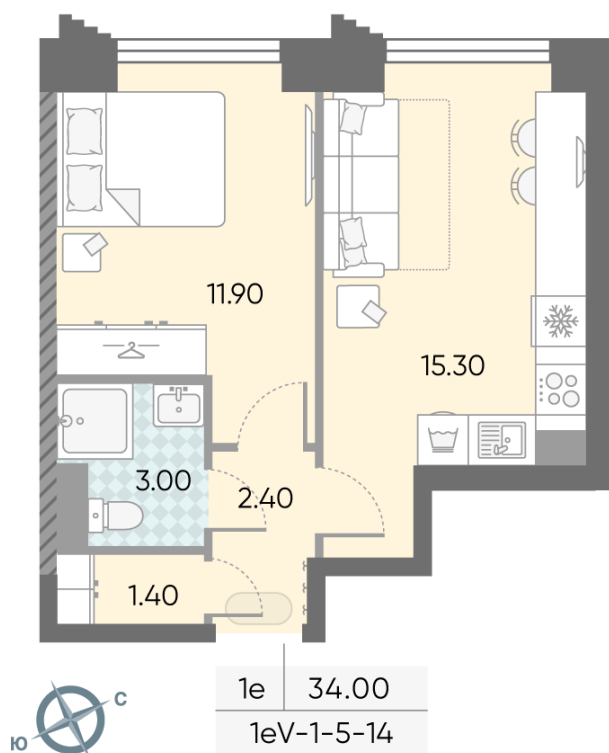

Жилой комплекс «ОБРУЧЕВА 30», корпуса 1-2

Срок сдачи: IV кв. 2026

Адрес: Коньково район, Москва, ул. Обручева, д.30а

Станция метро: Калужская, Воронцовская

1-комнатная евро квартира №1216

Спецпредложение:	19 474 656 руб	Подъезд:	7
Базовая цена:	22 514 120 руб	Этаж:	13
Количество комнат	1	Всего этажей	58
Общая площадь	34.0 м ²	Тип планировки:	1eV-1-5-14
		Отделка:	с отделкой

Европланировка

Гардеробная

Жилой комплекс «ОБРУЧЕВА 30», корпуса 1-2

▲ ЛЕНИНСКИЙ ПРОСПЕКТ

▼ УЛИЦА ОБРУЧЕВА

► м КАЛУЖСКАЯ (5 мин. пешком)

▼ м ВОРОНЦОВСКАЯ (10 мин. пешком)

📍 ДВОР