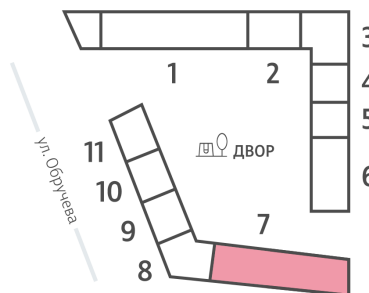

Жилой комплекс «ОБРУЧЕВА 30», корпуса 1-2

Срок сдачи: IV кв. 2026

Адрес: Коньково район, Москва, ул. Обручева, д.30а

Станция метро: Калужская, Воронцовская

1-комнатная евро квартира №1215

Спецпредложение:	19 813 493 руб	Подъезд:	7
Базовая цена:	22 905 944 руб	Этаж:	13
Количество комнат	1	Всего этажей	58
Общая площадь	35.1 м ²	Тип планировки:	1еВ-110-5-14
		Отделка:	с отделкой

Европланировка

1е	35.10
1еВ-110-5-14	

Жилой комплекс «ОБРУЧЕВА 30», корпуса 1-2

▲ ЛЕНИНСКИЙ ПРОСПЕКТ

▼ УЛИЦА ОБРУЧЕВА

► м КАЛУЖСКАЯ (5 мин. пешком)

▼ м ВОРОНЦОВСКАЯ (10 мин. пешком)

📍 ДВОР