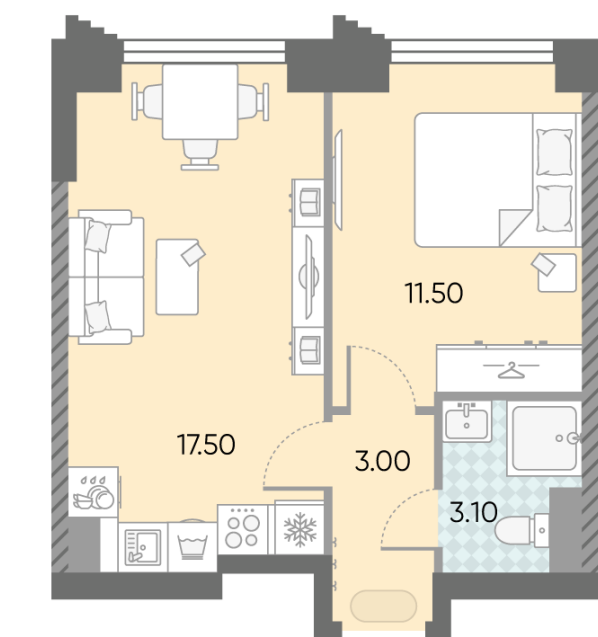

Жилой комплекс «ОБРУЧЕВА 30», корпуса 1-2

Срок сдачи: IV кв. 2026

Адрес: Коньково район, Москва, ул. Обручева, д.30а

Станция метро: Калужская, Воронцовская

1-комнатная евро квартира №1215

Спецпредложение:	19 813 493 руб	Подъезд:	7
Базовая цена:	22 905 944 руб	Этаж:	13
Количество комнат	1	Всего этажей	58
Общая площадь	35.1 м ²	Тип планировки:	1еВ-110-5-14
		Отделка:	с отделкой

Европланировка

1е	35.10
1еВ-110-5-14	

Жилой комплекс «ОБРУЧЕВА 30», корпуса 1-2

▲ ЛЕНИНСКИЙ ПРОСПЕКТ

▼ УЛИЦА ОБРУЧЕВА

► м КАЛУЖСКАЯ (5 мин. пешком)

▼ м ВОРОНЦОВСКАЯ (10 мин. пешком)

📍 ДВОР